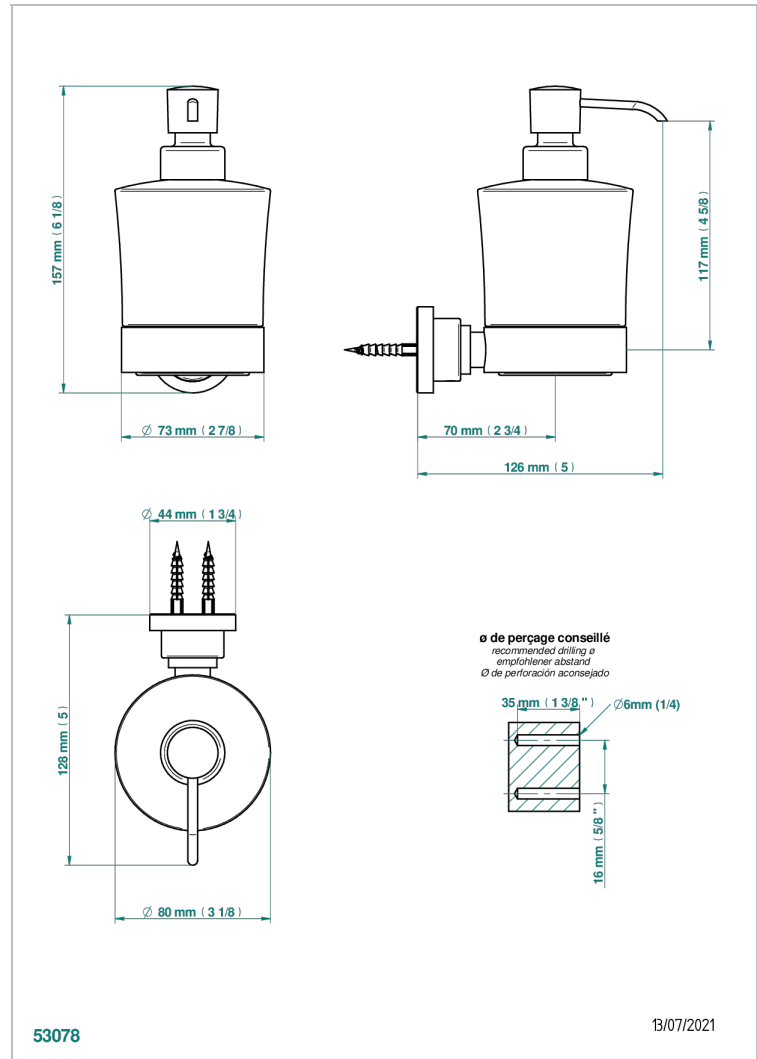

## CARACTERÍSTICAS

- Métamorphose, ceràmica negra
- Dosificador de locion mural