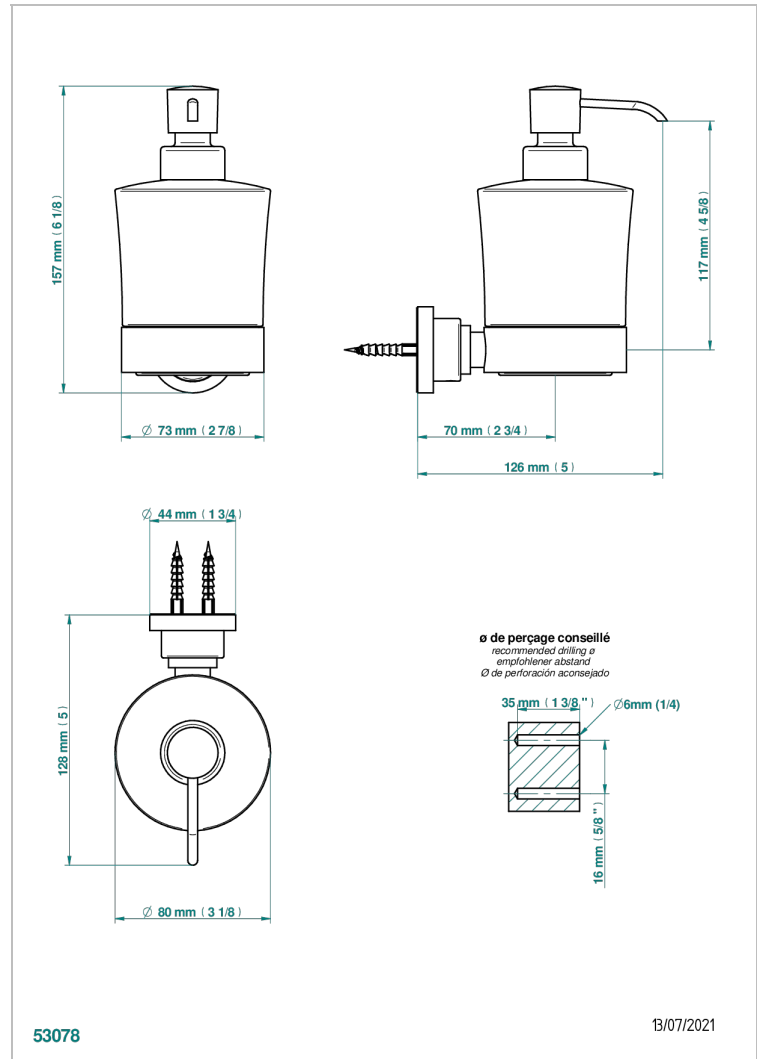

METAMORPHOSE, SCHWARZE KERAMIK

G6D-613

Seifenspender zur Wandmontage

THG[®]
PARIS

EIGENSCHAFTEN

- Métamorphose, schwarze Keramik
- Seifenspender zur Wandmontage

VERFÜGBARE OBERFLÄCHEN

Altnickel - H28
Blassgold - F30
Blassgold matt unlackiert - F31
Bronze hell - D01
Chrom - A02
Chrom matt - C02