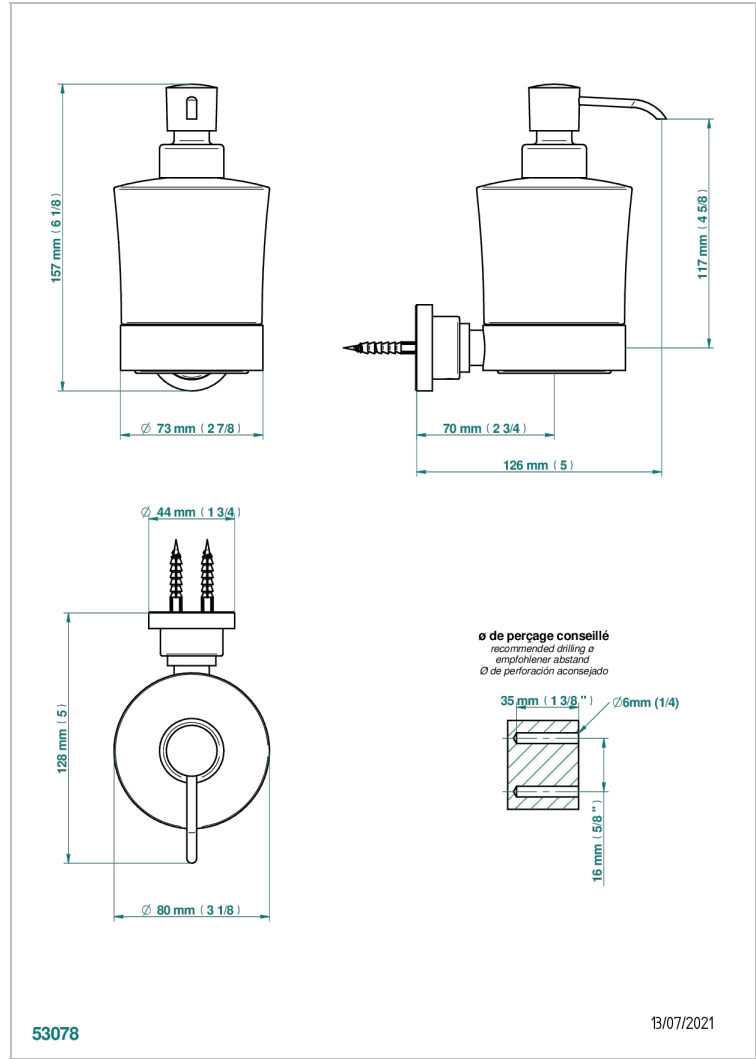

МЕТАМОРФОЗЕ С ЧЕРНОЙ КЕРАМИКОЙ

G6D-613

Дозатор для жидкого мыла настенный

THG[®]
PARIS

ХАРАКТЕРИСТИКИ

- Metamorphose с чёрной керамикой
- Дозатор для жидкого мыла настенный

ДОСТУПНЫЕ ВАРИАНТЫ ПОКРЫТИЙ

Black ceram - D30
Blush PVD - H62
Graphite PVD - H64
Matt Umber PVD - H67
Matt blush PVD - H60
Matt graphite PVD - H65