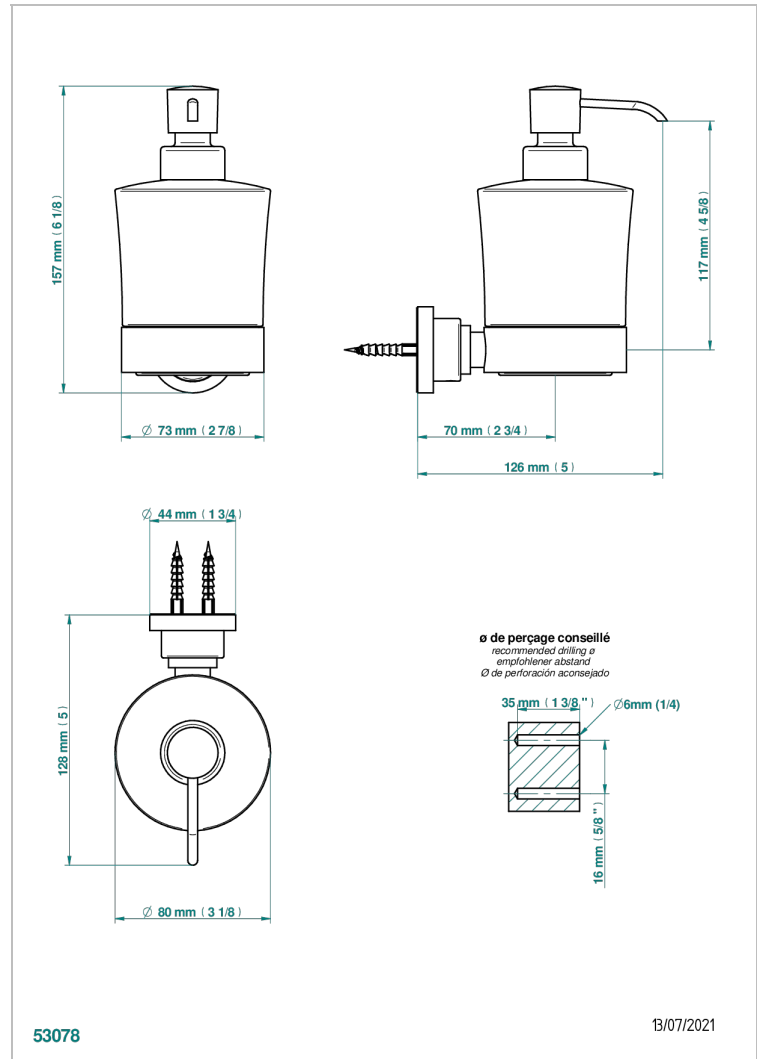

G6D-613

Seifenspender zur Wandmontage

## EIGENSCHAFTEN

- Métamorphose, schwarze Keramik
- Seifenspender zur Wandmontage