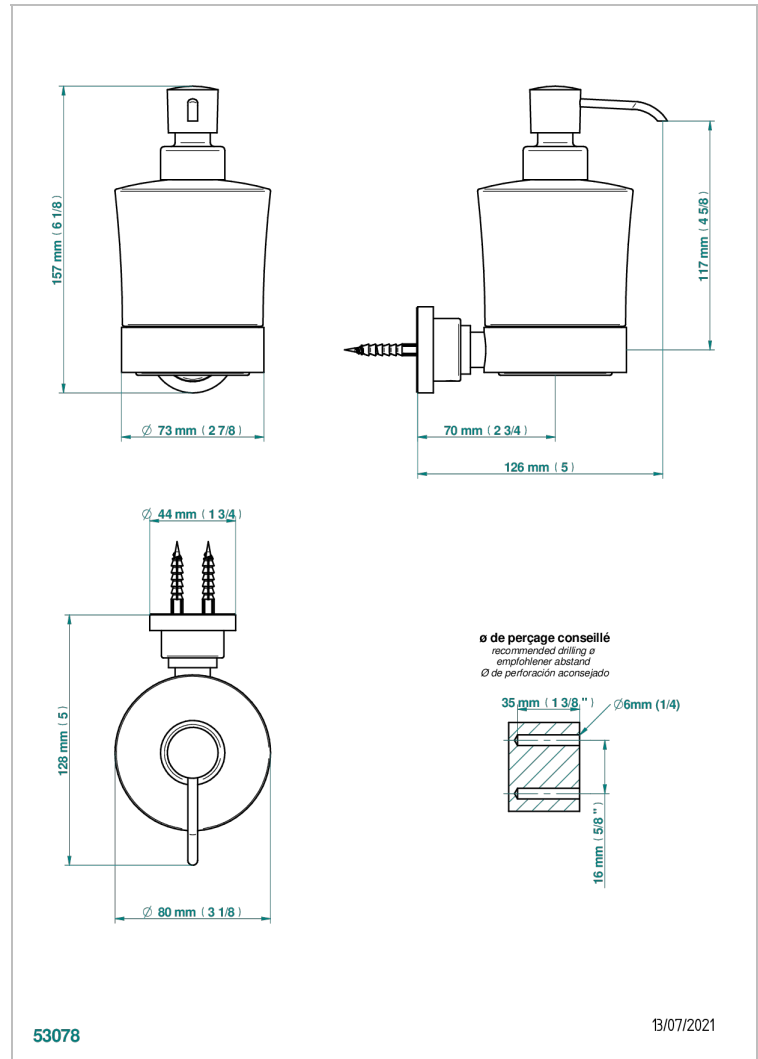

METAMORPHOSE, CARBONO

G6C-613

Dosificador de locion mural

THG[®]
PARIS

CARACTERÍSTICAS

- Métamorphose, carbono
- Dosificador de locion mural

ACABADOS DISPONIBLES

Bronce claro - D01
Cerámica negra mate - D30
Cobre viejo mate - H07
Cromo - A02
Cromo mate - C02
Dorado - F01