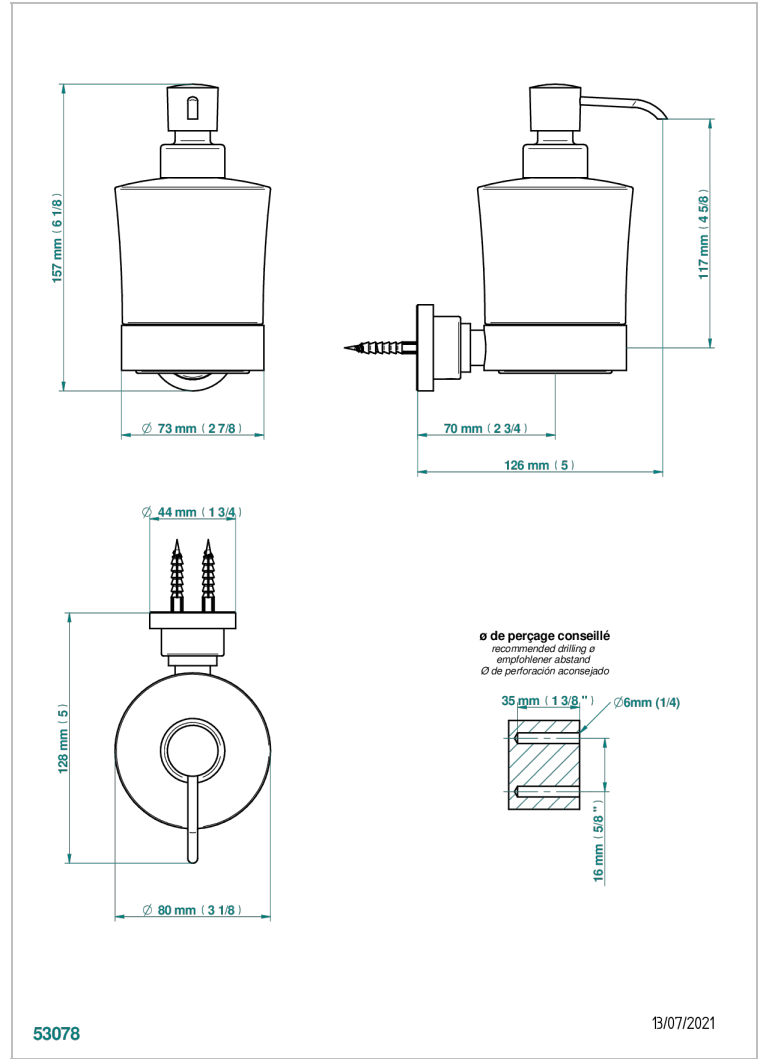

# METAMORPHOSE CARBON

G6C-613

Seifenspender zur Wandmontage

THG<sup>®</sup>  
PARIS

## EIGENSCHAFTEN

- Métamorphose Carbon
- Seifenspender zur Wandmontage