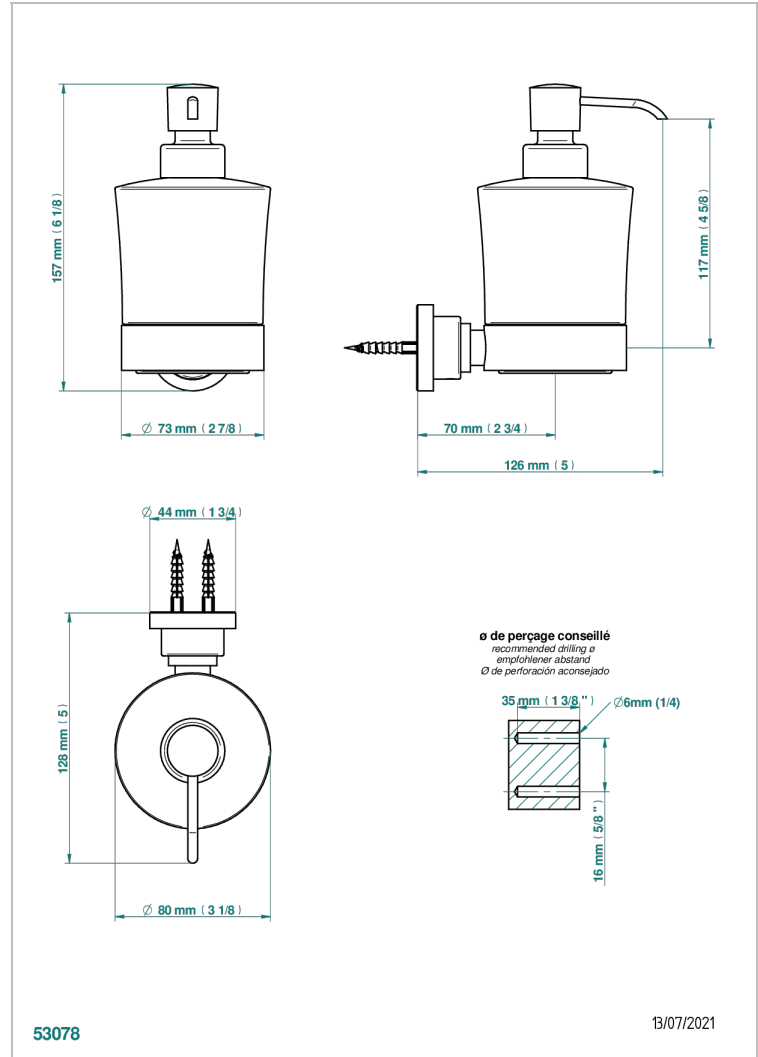

METAMORPHOSE CARBONE

G6C-613

Distributeur mural de savon liquide

THG[®]
PARIS

CARACTÉRISTIQUES

- Accessoire en laiton
- Flacon en verre

FINITIONS DISPONIBLES

Bronze clair - D01
Chromé - A02
Chromé mat - C02
Doré brillant - F01
Doré mat - F07
Nickel brillant - B01