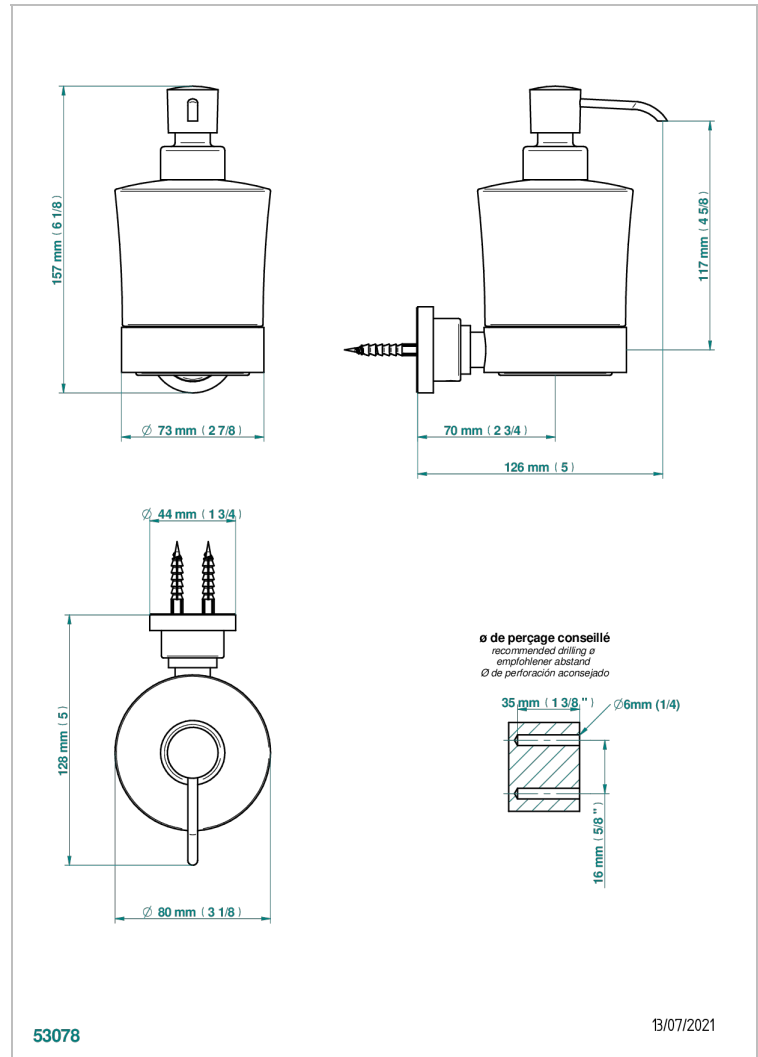

# METAMORPHOSE CON MANETAS

G6B-613

Dosificador de locion mural

THG  
PARIS

## CARACTERÍSTICAS

- Métamorphose con manetas
- Dosificador de locion mural