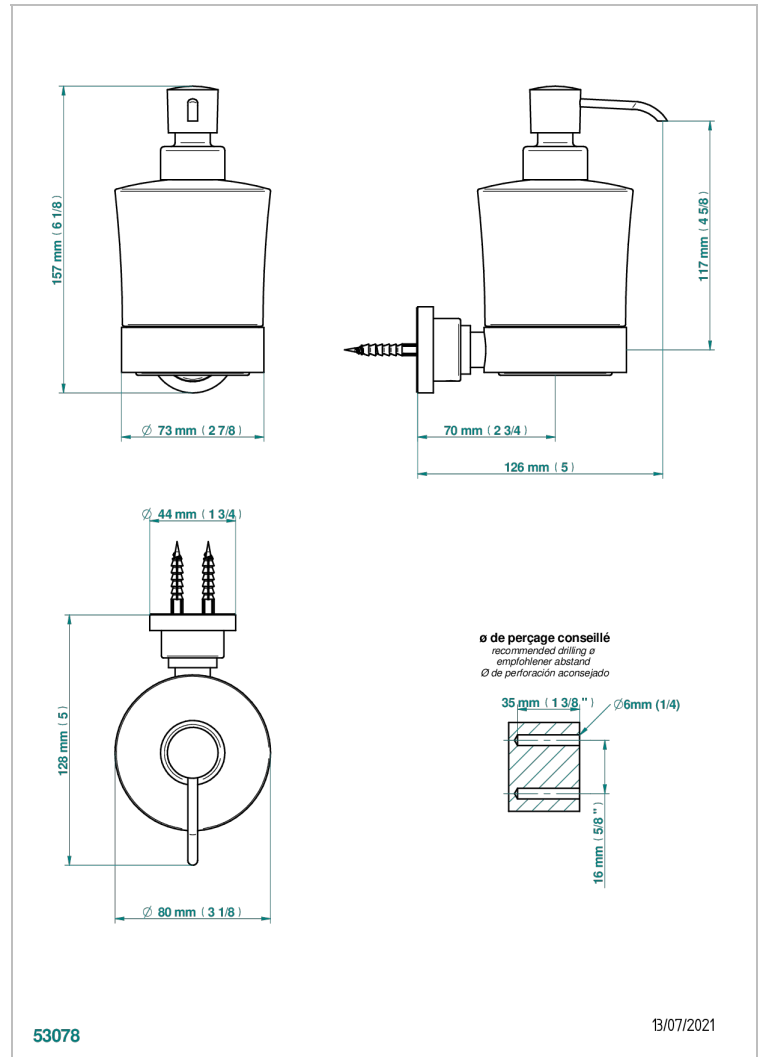

METAMORPHOSE A MANETTES

G6B-613

Distributeur mural de savon liquide

THG[®]
PARIS

CARACTÉRISTIQUES

- Accessoire en laiton
- Flacon en verre

FINITIONS DISPONIBLES

Bronze clair - D01
Chromé - A02
Chromé mat - C02
Doré brillant - F01
Doré mat - F07
Nickel brillant - B01