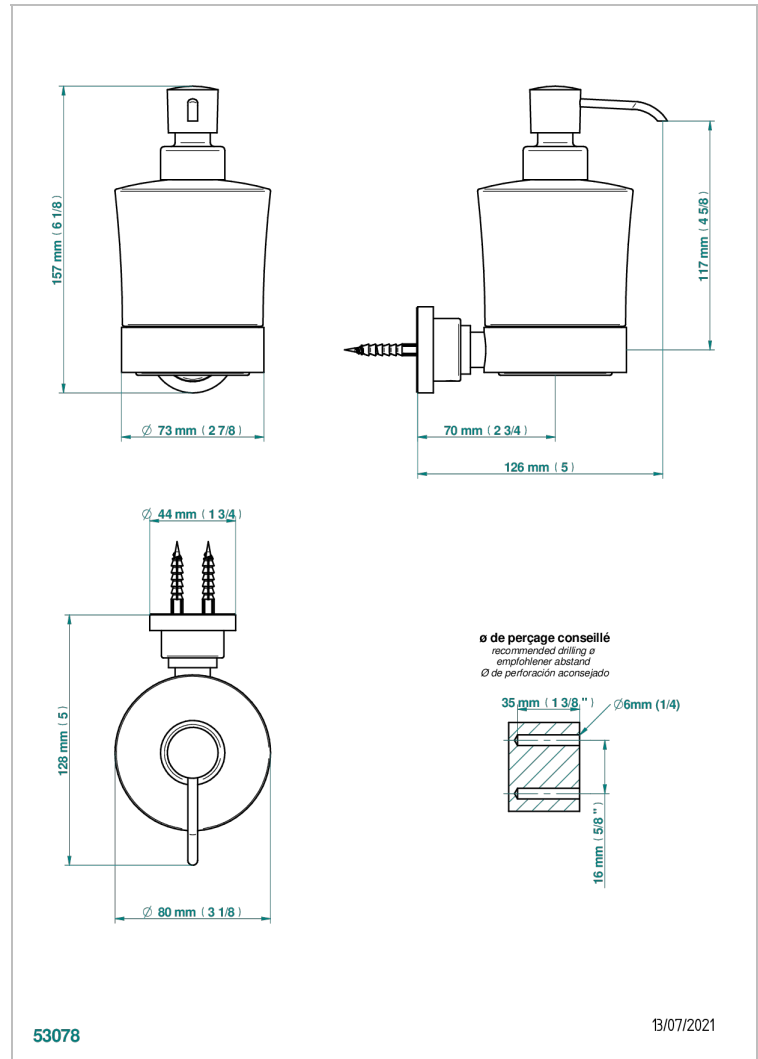

METAMORPHOSE A MANETTES

G6B-613

Distributeur mural de savon liquide

THG[®]
PARIS

CARACTÉRISTIQUES

- Accessoire en laiton
- Flacon en verre

FINITIONS DISPONIBLES

Bronze clair - D01
Chromé - A02
Chromé mat - C02
Doré brillant - F01
Doré mat - F07
Nickel brillant - B01