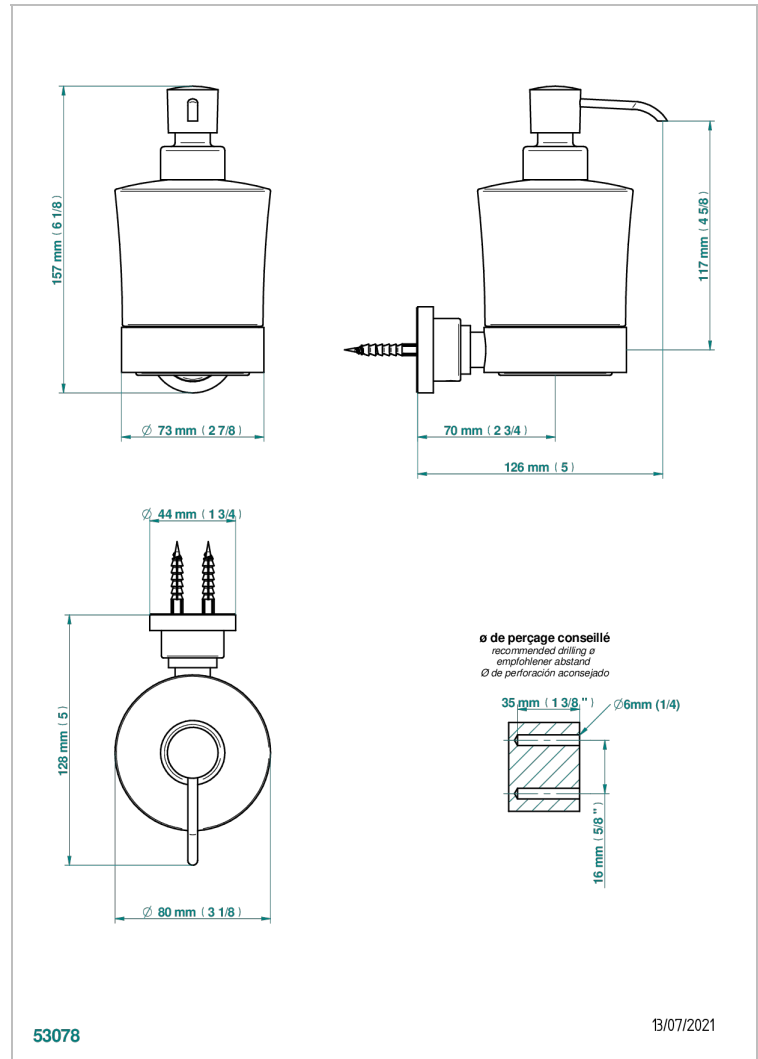

METAMORPHOSE CON MANETAS

G6B-613

Dosificador de locion mural

THG
PARIS

CARACTERÍSTICAS

- Métamorphose con manetas
- Dosificador de locion mural

ACABADOS DISPONIBLES

Bronce claro - D01
Cerámica negra mate - D30
Cobre viejo mate - H07
Cromo - A02
Cromo mate - C02
Dorado - F01