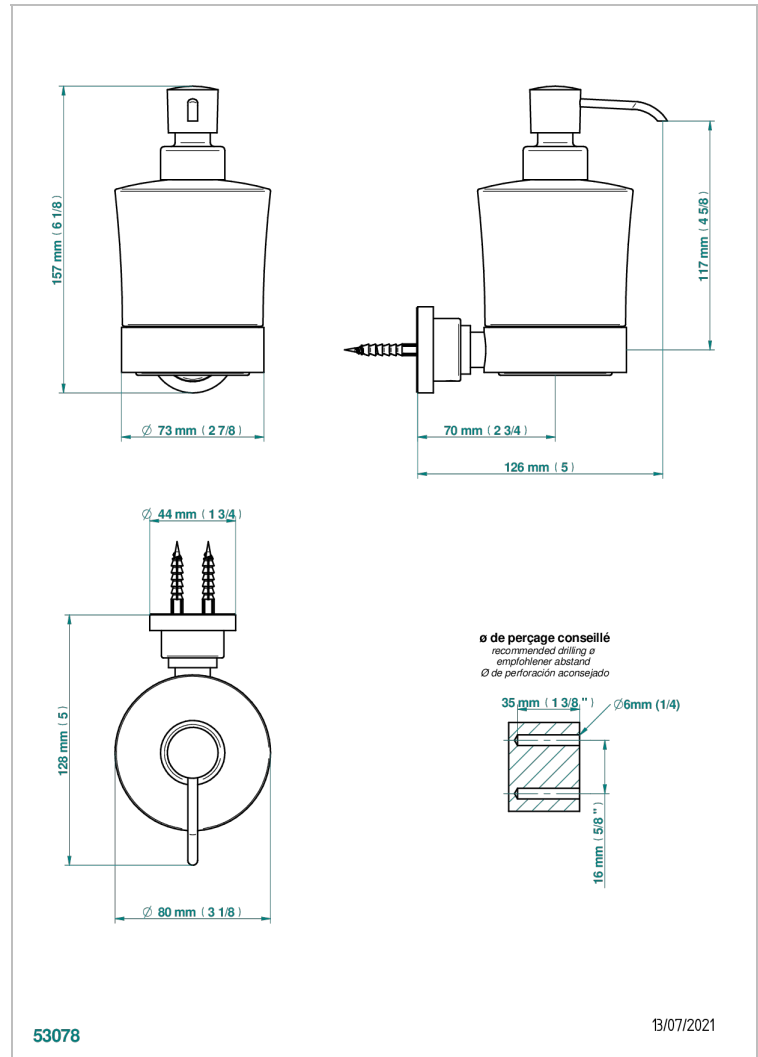

METAMORPHOSE CON MANETAS

G6B-613

Dosificador de locion mural

THG[®]
PARIS

CARACTERÍSTICAS

- Métamorphose con manetas
- Dosificador de locion mural

ACABADOS DISPONIBLES

Bronce claro - D01
Cerámica negra mate - D30
Cobre viejo mate - H07
Cromo - A02
Cromo mate - C02
Dorado - F01