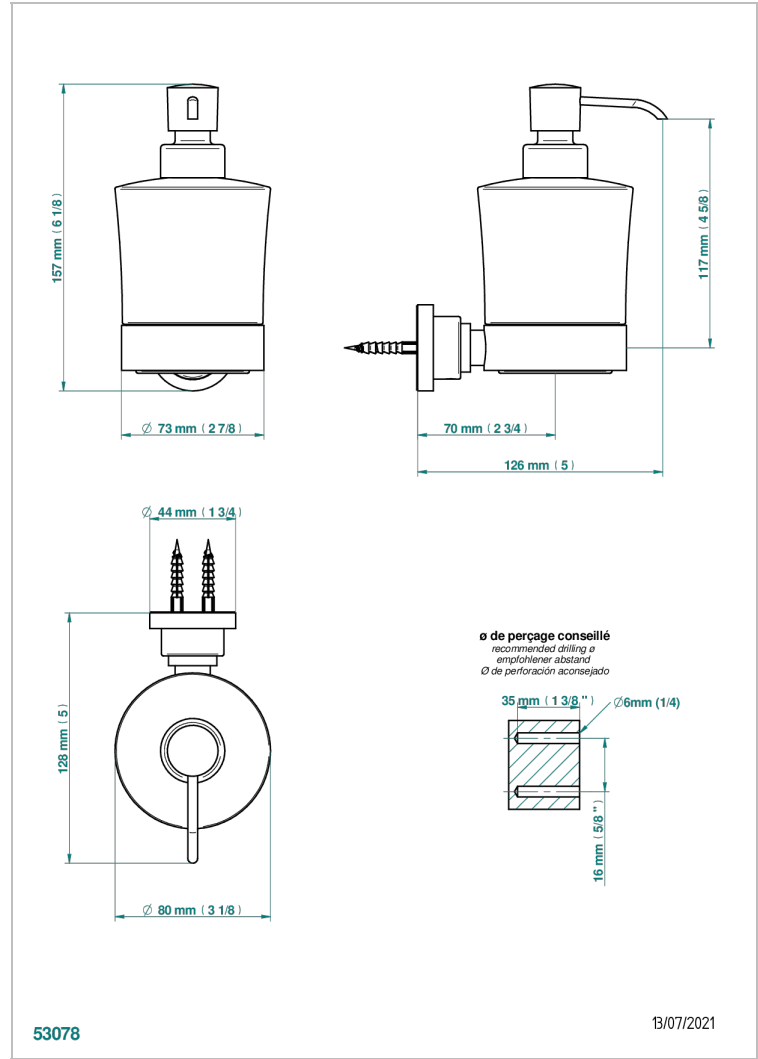

METAMORPHOSE

G6A-613

Dosificador de locion mural

THG[®]
PARIS

CARACTERÍSTICAS

- Métamorphose
- Dosificador de locion mural

ACABADOS DISPONIBLES

Bronce claro - D01
Cerámica negra mate - D30
Cobre viejo mate - H07
Cromo - A02
Cromo mate - C02
Dorado - F01