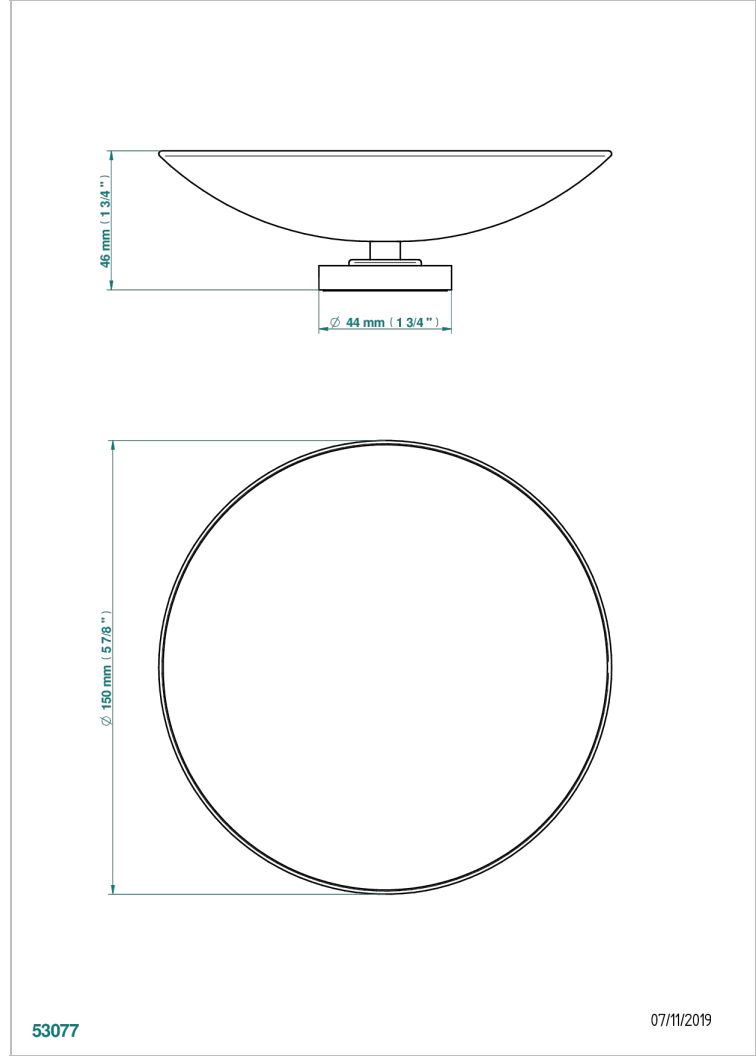

# BEYOND CRYSTAL - CRISTAL DE COLOR CHAMPAN

U6J-544GM

Copa de laton con pie, con rosetón Ø 150 mm

THG<sup>®</sup>  
PARIS

## CARACTERÍSTICAS

- Beyond Crystal - Cristal de color champán
- Copa de laton con pie, con rosetón Ø 150 mm