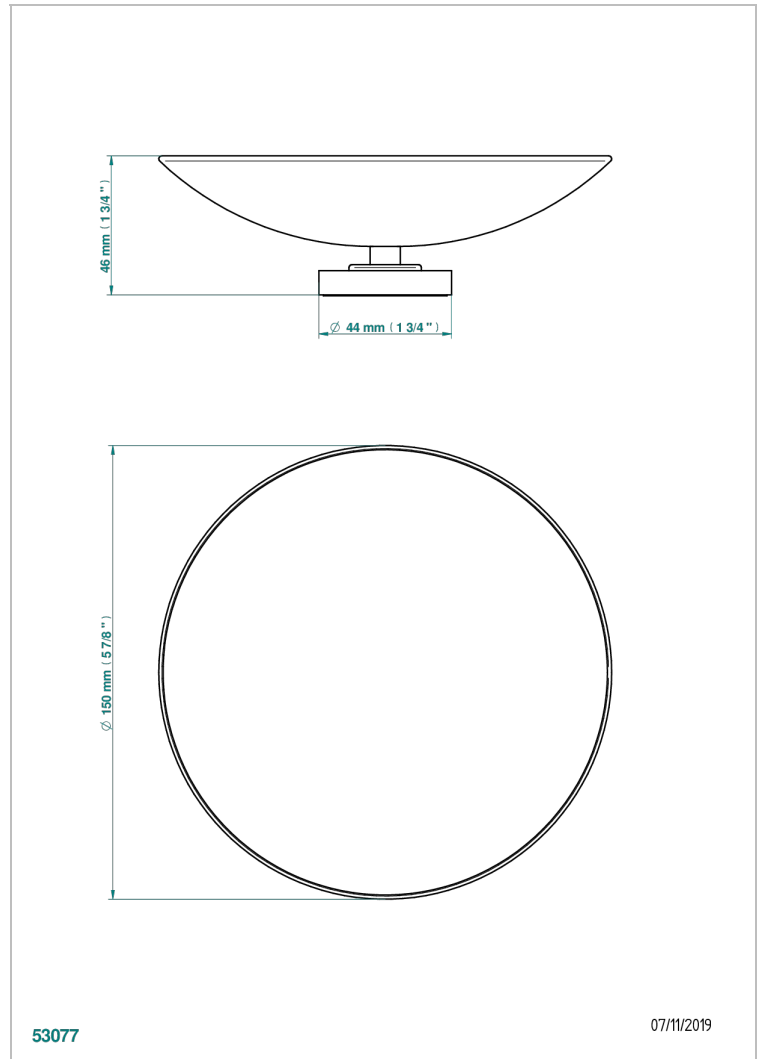

BEYOND CRYSTAL - CRISTAL ROJO

U6H-544GM

Copa de laton con pie, con rosetón Ø 150 mm

THG[®]
PARIS

CARACTERÍSTICAS

- Beyond Crystal - cristal rojo
- Copa de laton con pie, con rosetón Ø 150 mm

ACABADOS DISPONIBLES

Cerámica negra mate - D30
Cromo - A02
Cromo / dorado - G02
Cromo mate - C02
Dorado - F01
Dorado mate - F07

Dorado pálido - F30
Dorado pálido mate (sin barniz) - F31
Níquel viejo - H28
Pvd blush - H62
Pvd blush mate - H60
Pvd color latón - H49