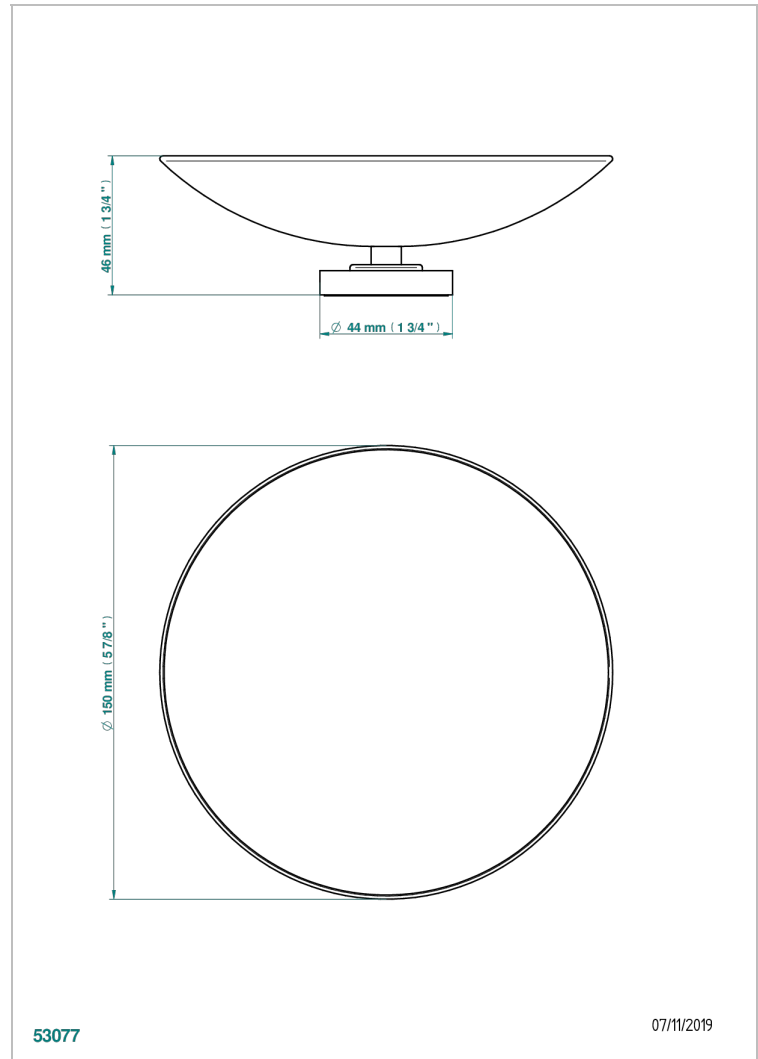

# ESTRELA INCRUSTACION METALICA

U3L-544GM

Copa de laton con pie, con rosetón Ø 150 mm

THG<sup>®</sup>  
PARIS

## CARACTERÍSTICAS

- Estrela incrustación metálica
- Copa de laton con pie, con rosetón Ø 150 mm