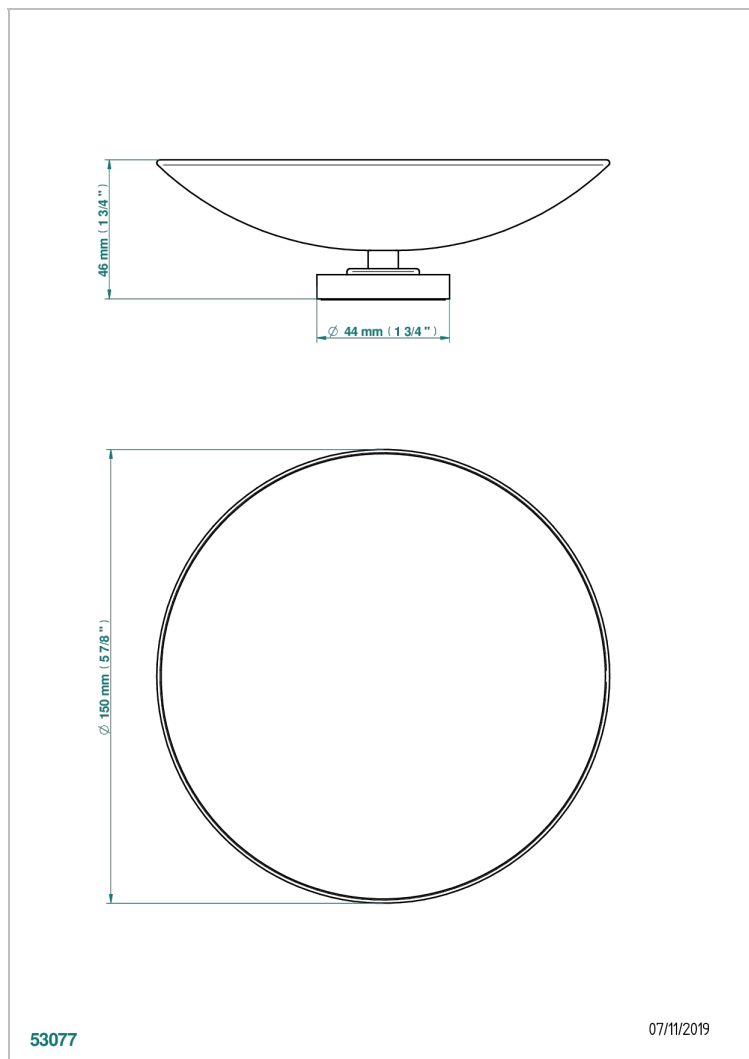

ESTRELA A MANETTES

U3K-544GM

Coupe porte-savon Ø 150 mm sur pied

THG[®]
PARIS

CARACTÉRISTIQUES

- Estrela à manettes
- Coupe porte-savon Ø 150 mm sur pied

FINITIONS DISPONIBLES

Chromé - A02
Chromé insert doré - GA1
Chromé mat - C02
Doré brillant - F01
Doré mat - F07
Laiton fumé naturel - A13

Nickel brillant - B01
Nickel mat - C01
Noir mat céramique - D30
Or pâle - F30
Or pâle mat - F31
Pvd blush - H62

Pvd blush mat - H60
Pvd couleur bronze brown - F33
Pvd couleur bronze brown - mat - F34
Pvd couleur doré - H52
Pvd couleur doré mat - H53
Pvd couleur laiton - H49

Pvd couleur laiton mat - H50
Pvd couleur nickel - H55
Pvd couleur nickel mat - H56
Pvd graphite - H64
Pvd graphite mat - H65
Pvd umber - H66

Pvd umber mat - H67
Vieux nickel - H28