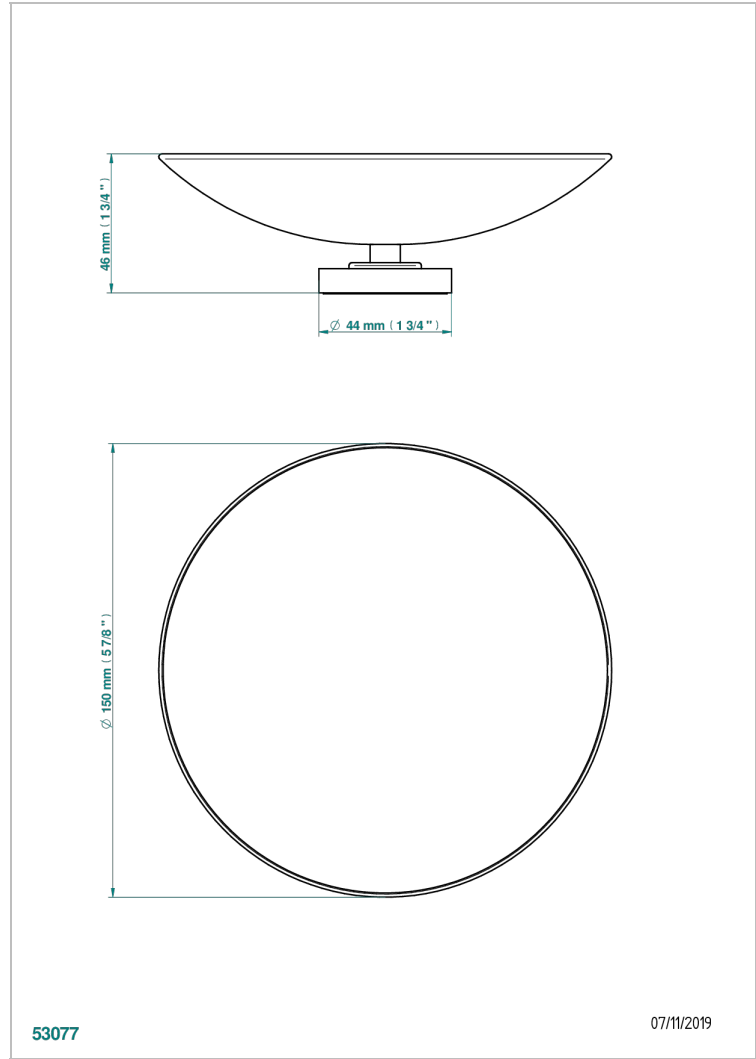

# ESTRELA CON MANETAS

U3K-544GM

Copa de laton con pie, con rosetón Ø 150 mm

THG<sup>®</sup>  
PARIS

## CARACTERÍSTICAS

- Estrela con manetas
- Copa de laton con pie, con rosetón Ø 150 mm