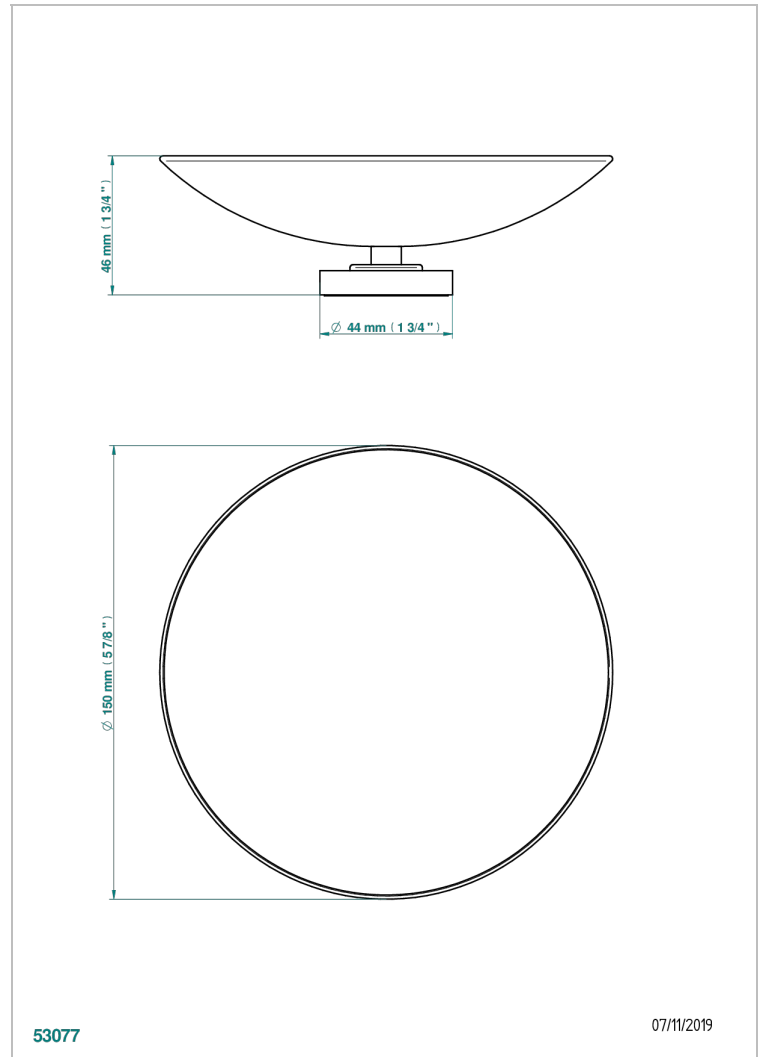

METAMORPHOSE CERAMIQUE NOIRE

G6D-544GM

Coupe porte-savon Ø 150 mm sur pied

THG[®]
PARIS

CARACTÉRISTIQUES

- Accessoire en laiton

FINITIONS DISPONIBLES

Bronze clair - D01
Chromé - A02
Chromé mat - C02
Doré brillant - F01
Doré mat - F07
Nickel brillant - B01

Nickel mat - C01
Noir mat céramique - D30
Or pâle - F30
Or pâle mat - F31
Pvd blush - H62
Pvd blush mat - H60

Pvd couleur bronze brown - F33
Pvd couleur bronze brown - mat - F34
Pvd couleur doré - H52
Pvd couleur doré mat - H53
Pvd couleur laiton - H49
Pvd couleur laiton mat - H50

Pvd couleur nickel - H55
Pvd couleur nickel mat - H56
Pvd graphite - H64
Pvd graphite mat - H65
Pvd umber - H66
Pvd umber mat - H67

Vieux cuivre rouge mat - H07
Vieux nickel - H28