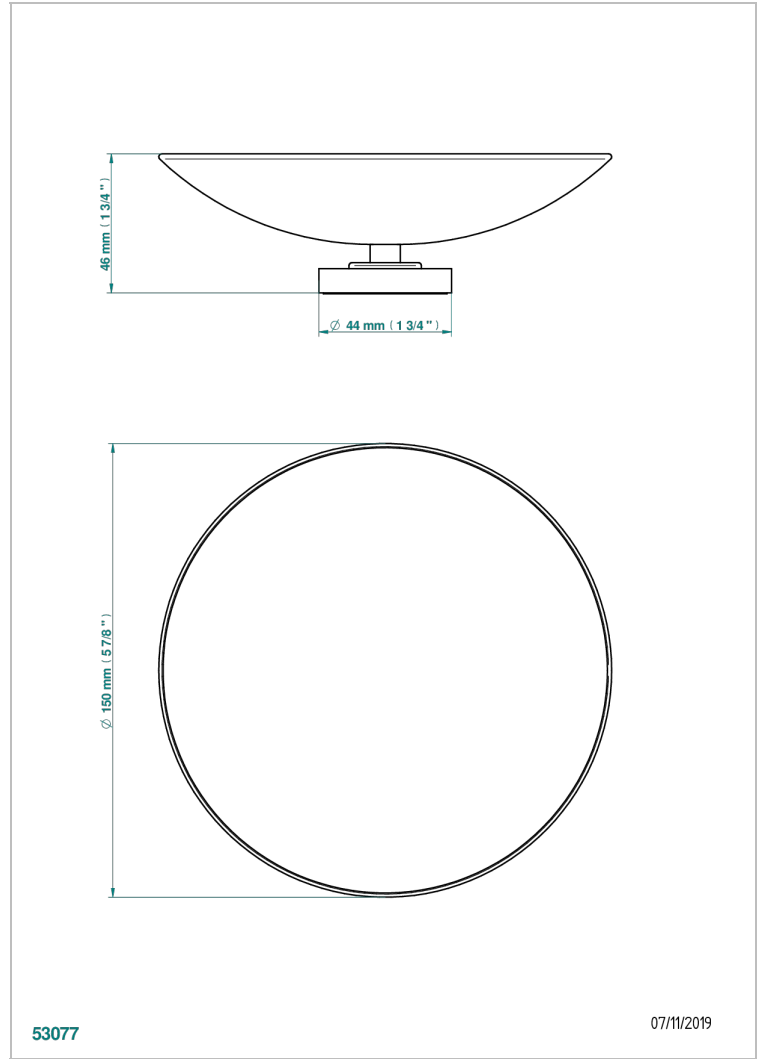

# METAMORPHOSE, CERAMICA NEGRA

G6D-544GM

Copa de laton con pie, con rosetón Ø 150 mm

THG<sup>®</sup>  
PARIS

## CARACTERÍSTICAS

- Métamorphose, cerámica negra
- Copa de laton con pie, con rosetón Ø 150 mm