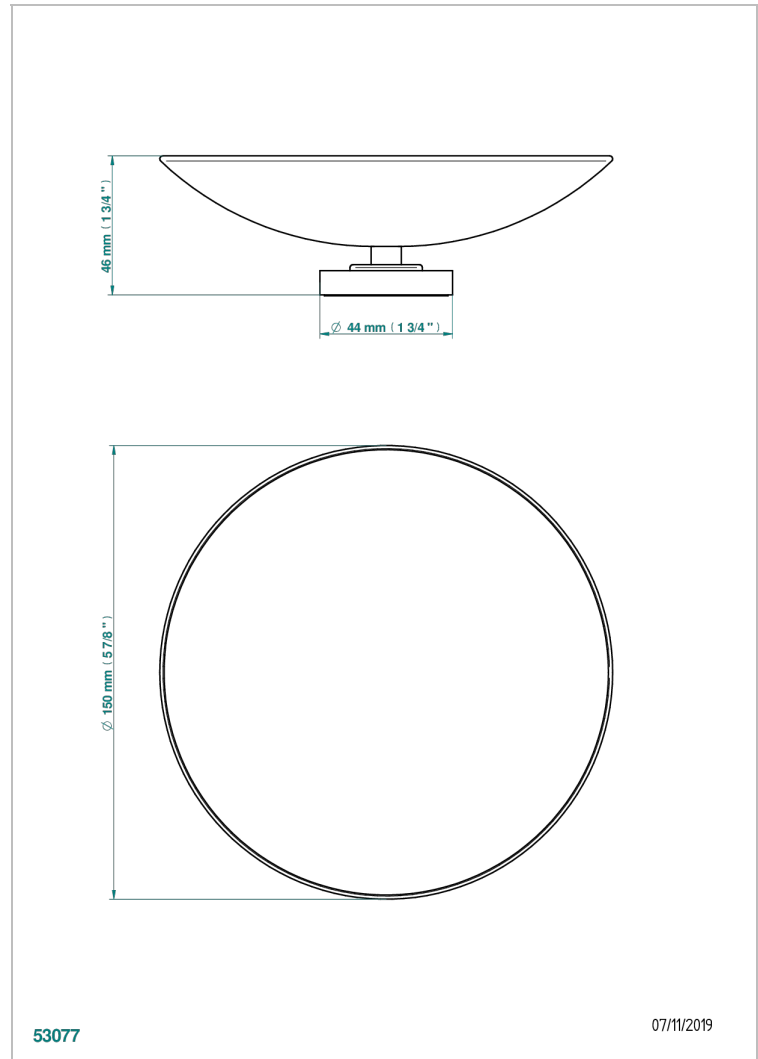

METAMORPHOSE CERAMIQUE NOIRE

G6D-544GM

Coupe porte-savon Ø 150 mm sur pied

THG[®]
PARIS

CARACTÉRISTIQUES

- Accessoire en laiton

FINITIONS DISPONIBLES

Bronze clair - D01
Chromé - A02
Chromé mat - C02
Doré brillant - F01
Doré mat - F07
Nickel brillant - B01

Nickel mat - C01
Noir mat céramique - D30
Or pâle - F30
Or pâle mat - F31
Pvd blush - H62
Pvd blush mat - H60

Pvd couleur bronze brown - F33
Pvd couleur bronze brown - mat - F34
Pvd couleur doré - H52
Pvd couleur doré mat - H53
Pvd couleur laiton - H49
Pvd couleur laiton mat - H50