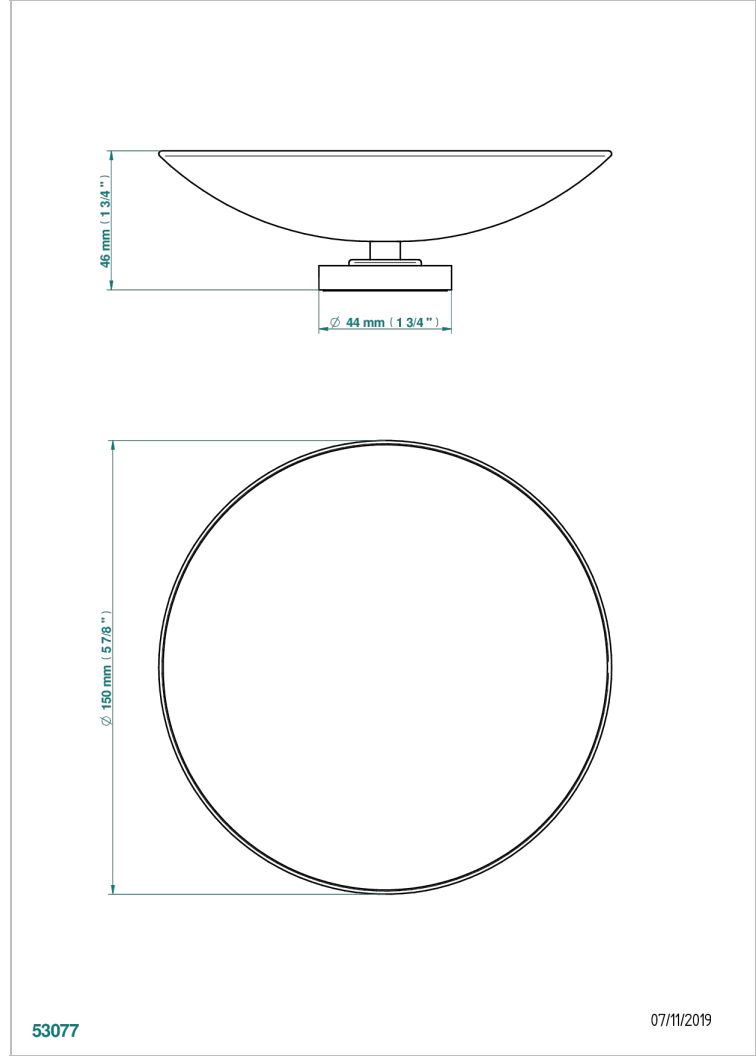

# METAMORPHOSE, CERAMICA NEGRA

G6D-544GM

Copa de laton con pie, con rosetón Ø 150 mm

THG<sup>®</sup>  
PARIS

## CARACTERÍSTICAS

- Métamorphose, cerámica negra
- Copa de laton con pie, con rosetón Ø 150 mm