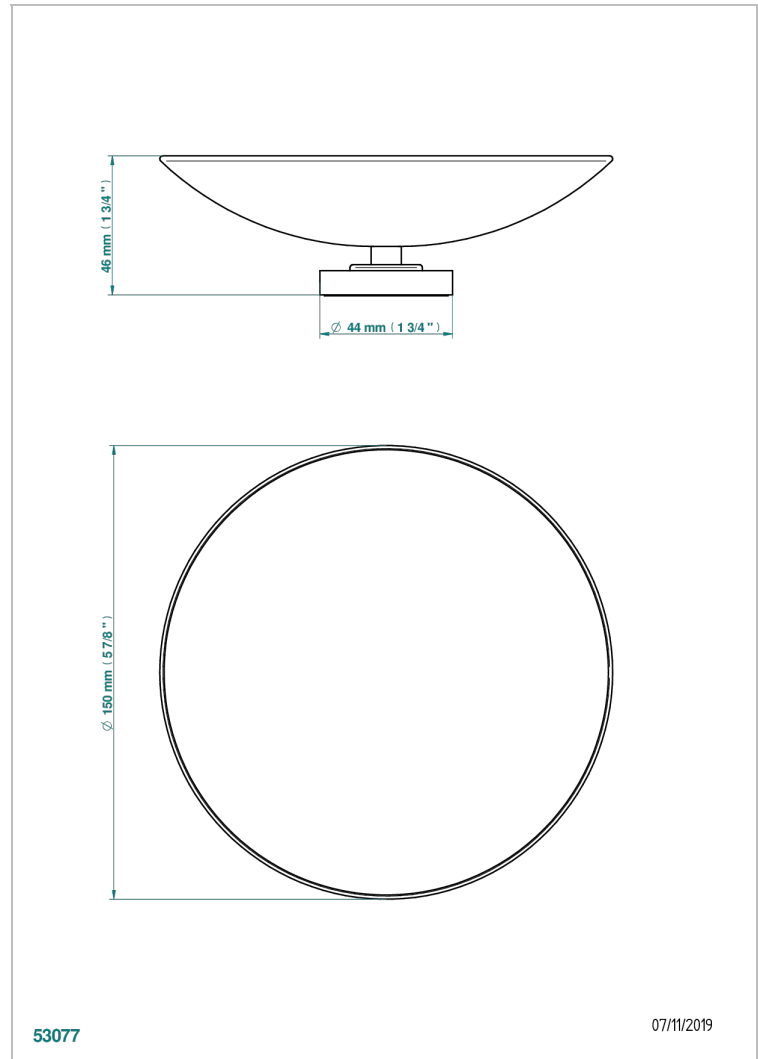

METAMORPHOSE CARBONE

G6C-544GM

Coupe porte-savon Ø 150 mm sur pied

THG[®]
PARIS

CARACTÉRISTIQUES

- Accessoire en laiton

FINITIONS DISPONIBLES

Bronze clair - D01
Chromé - A02
Chromé mat - C02
Doré brillant - F01
Doré mat - F07
Nickel brillant - B01

Nickel mat - C01
Noir mat céramique - D30
Or pâle - F30
Or pâle mat - F31
Pvd blush - H62
Pvd blush mat - H60

Pvd couleur bronze brown - F33
Pvd couleur bronze brown - mat - F34
Pvd couleur doré - H52
Pvd couleur doré mat - H53
Pvd couleur laiton - H49
Pvd couleur laiton mat - H50