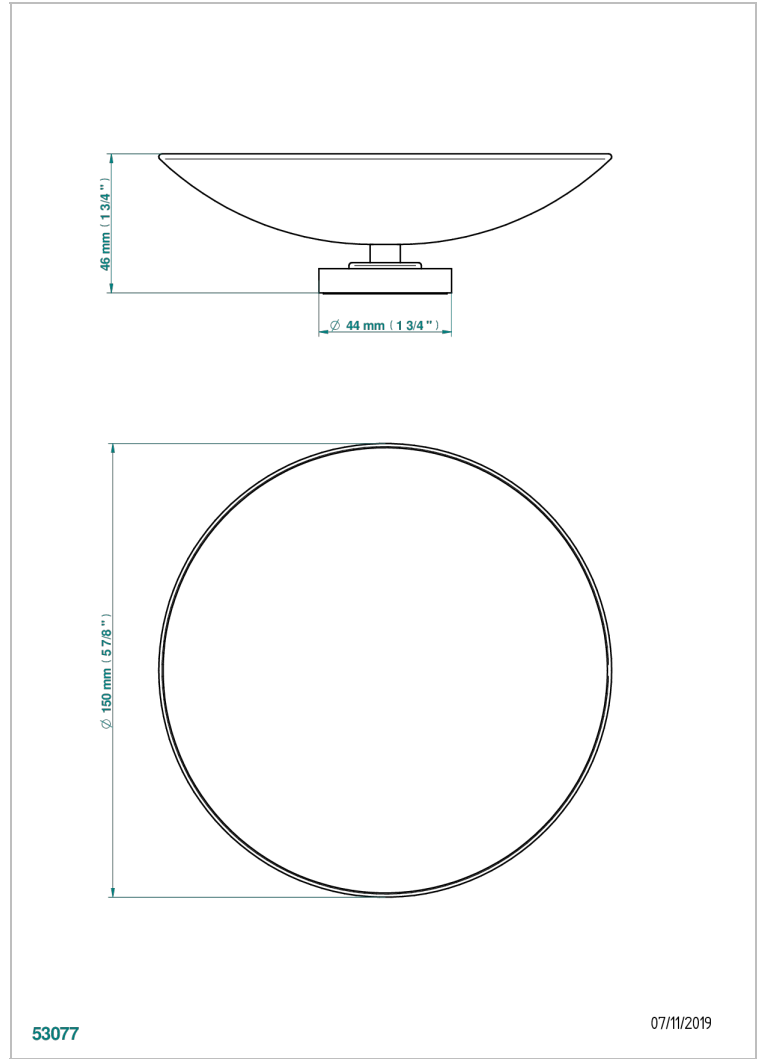

METAMORPHOSE, CARBONO

G6C-544GM

Copa de laton con pie, con rosetón Ø 150 mm

THG[®]
PARIS

CARACTERÍSTICAS

- Métamorphose, carbono
- Copa de laton con pie, con rosetón Ø 150 mm

ACABADOS DISPONIBLES

Bronce claro - D01
Cerámica negra mate - D30
Cobre viejo mate - H07
Cromo - A02
Cromo mate - C02
Dorado - F01