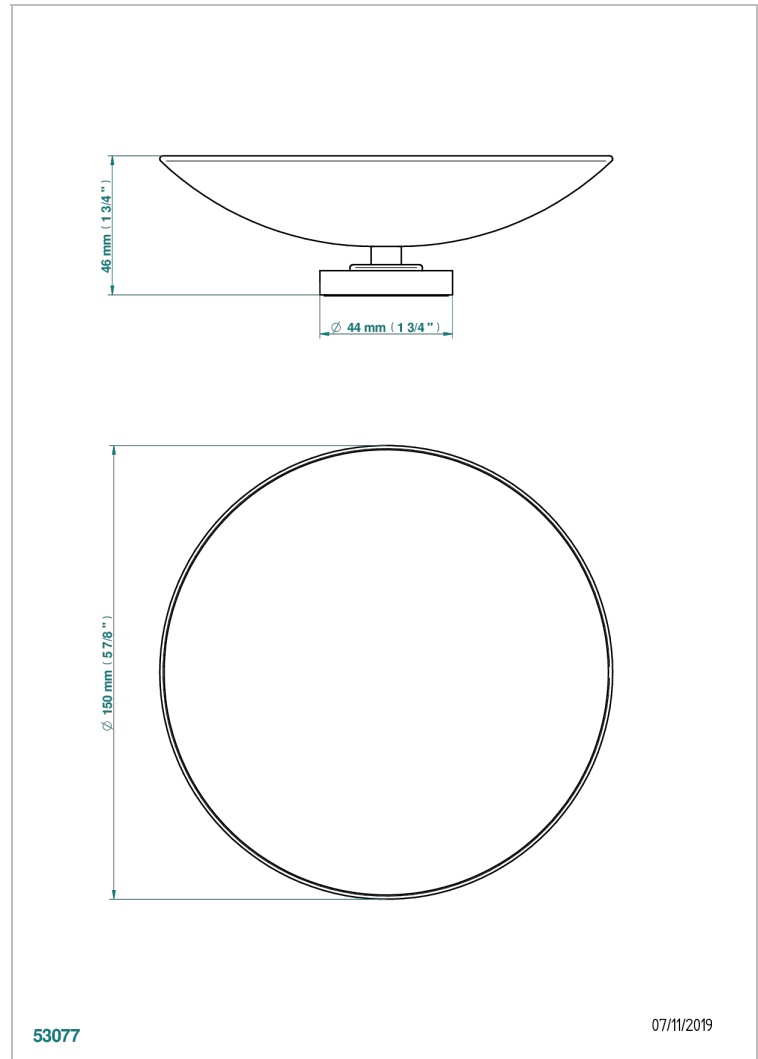

# METAMORPHOSE CARBONE

G6C-544GM

Coupe porte-savon Ø 150 mm sur pied

THG<sup>®</sup>  
PARIS