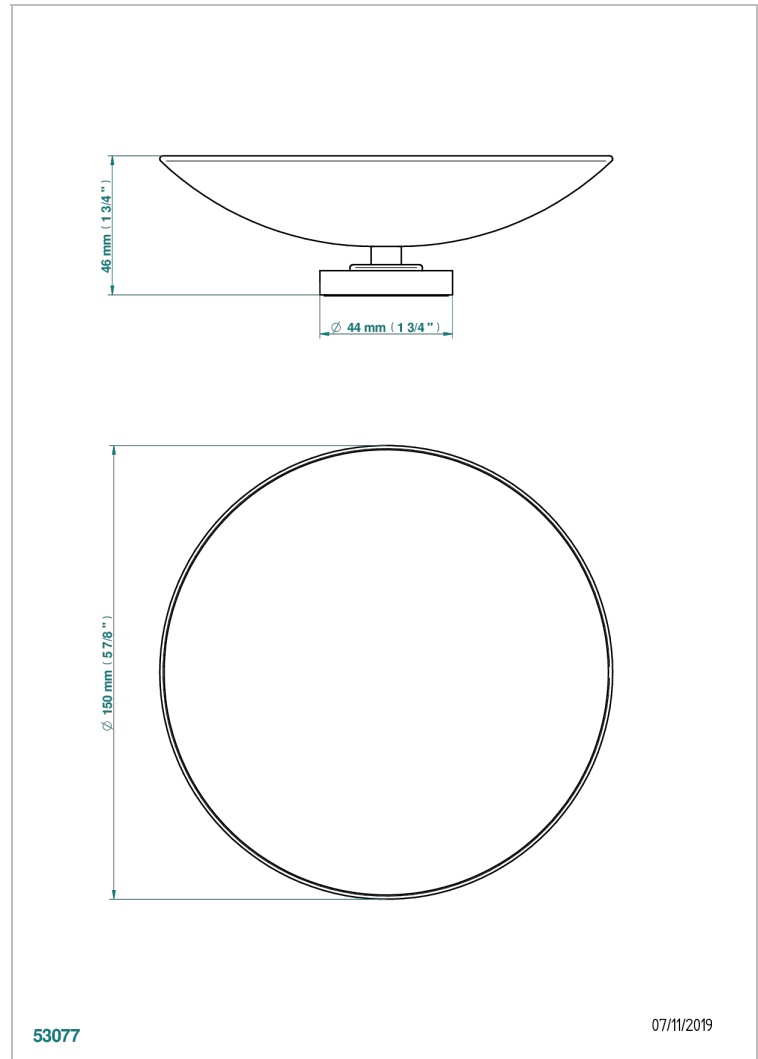

METAMORPHOSE, CARBONO

G6C-544GM

Copa de laton con pie, con rosetón Ø 150 mm

THG[®]
PARIS

CARACTERÍSTICAS

- Métamorphose, carbono
- Copa de laton con pie, con rosetón Ø 150 mm

ACABADOS DISPONIBLES

Bronce claro - D01
Cerámica negra mate - D30
Cobre viejo mate - H07
Cromo - A02
Cromo mate - C02
Dorado - F01