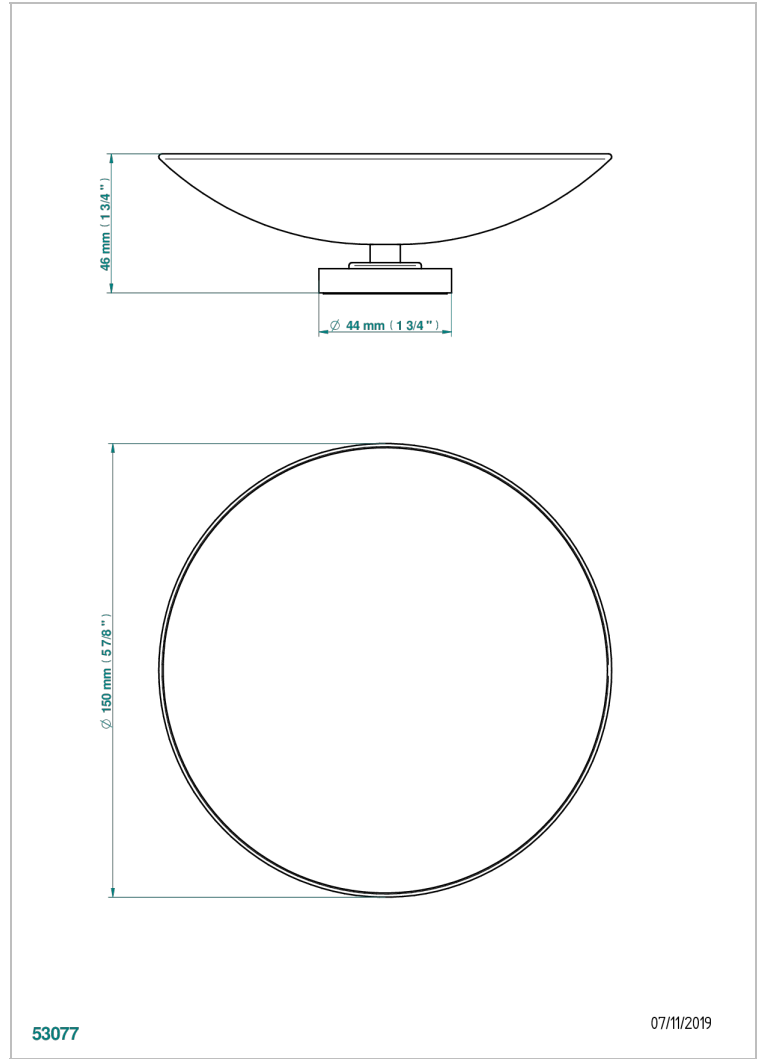

# METAMORPHOSE CON MANETAS

G6B-544GM

Copa de laton con pie, con rosetón Ø 150 mm

THG<sup>®</sup>  
PARIS

## CARACTERÍSTICAS

- Métamorphose con manetas
- Copa de laton con pie, con rosetón Ø 150 mm