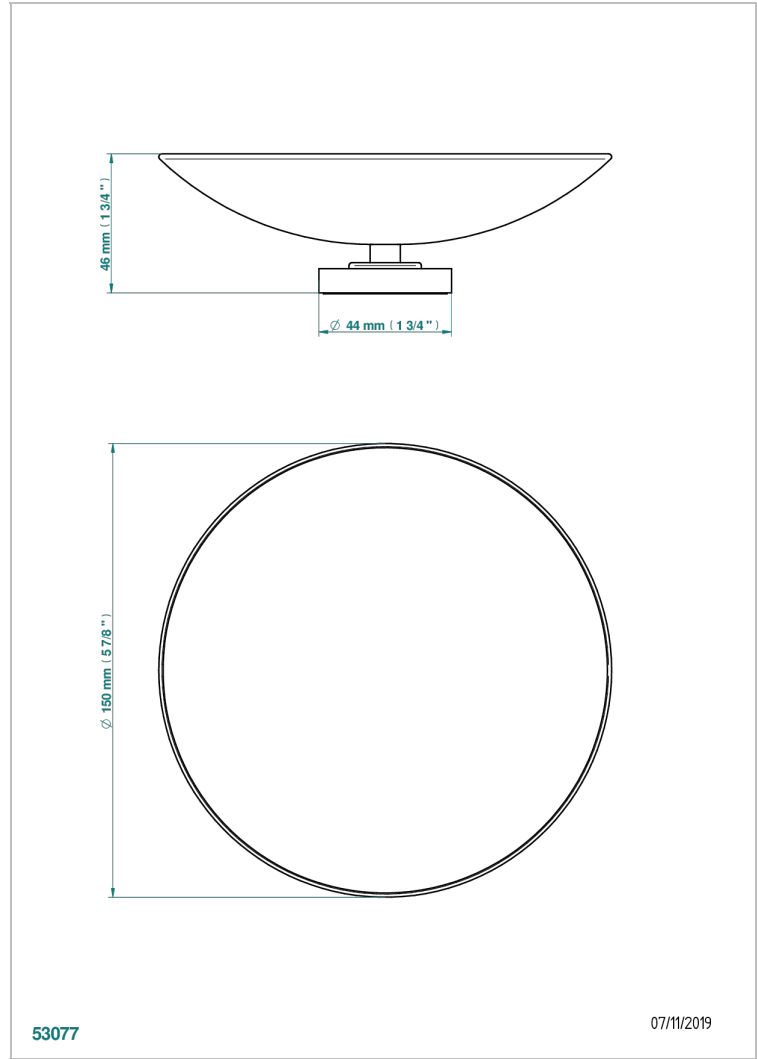

METAMORPHOSE CON MANETAS

G6B-544GM

Copa de laton con pie, con rosetón Ø 150 mm

THG[®]
PARIS

CARACTERÍSTICAS

- Métamorphose con manetas
- Copa de laton con pie, con rosetón Ø 150 mm

ACABADOS DISPONIBLES

Bronce claro - D01
Cerámica negra mate - D30
Cobre viejo mate - H07
Cromo - A02
Cromo mate - C02
Dorado - F01