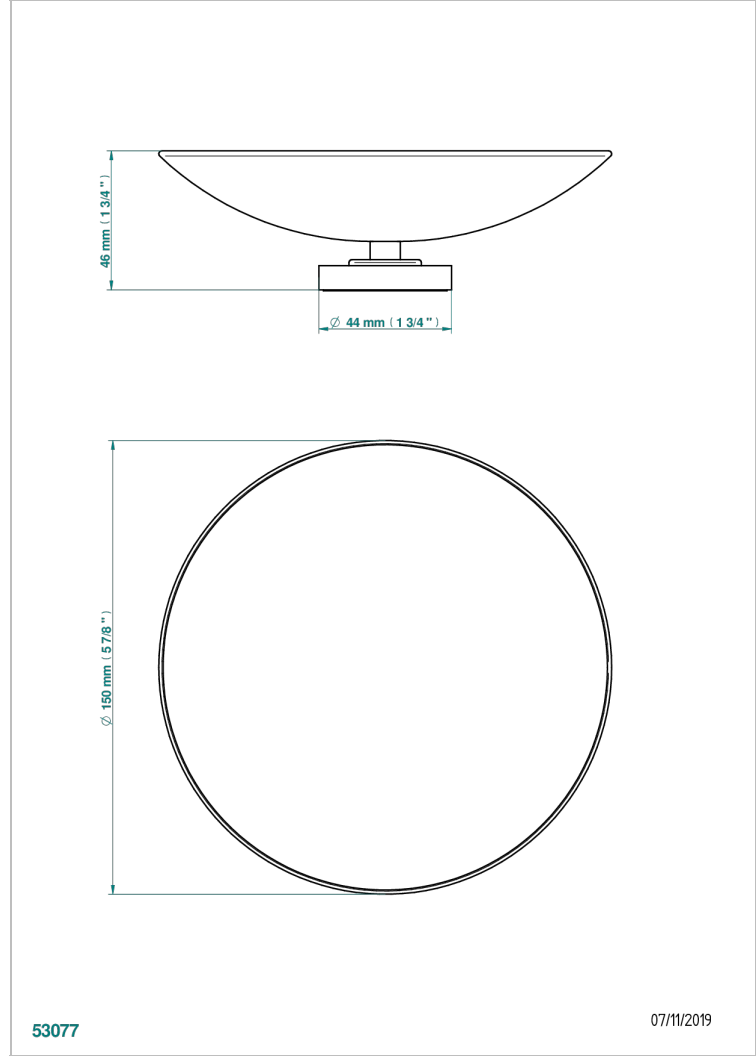

# METAMORPHOSE WITH LEVER

G6B-544GM

落地式直径150毫米肥皂碟

THG<sup>®</sup>  
PARIS

53077

07/11/2019

## 特色

- Métamorphose with lever
- 落地式直径150毫米肥皂碟