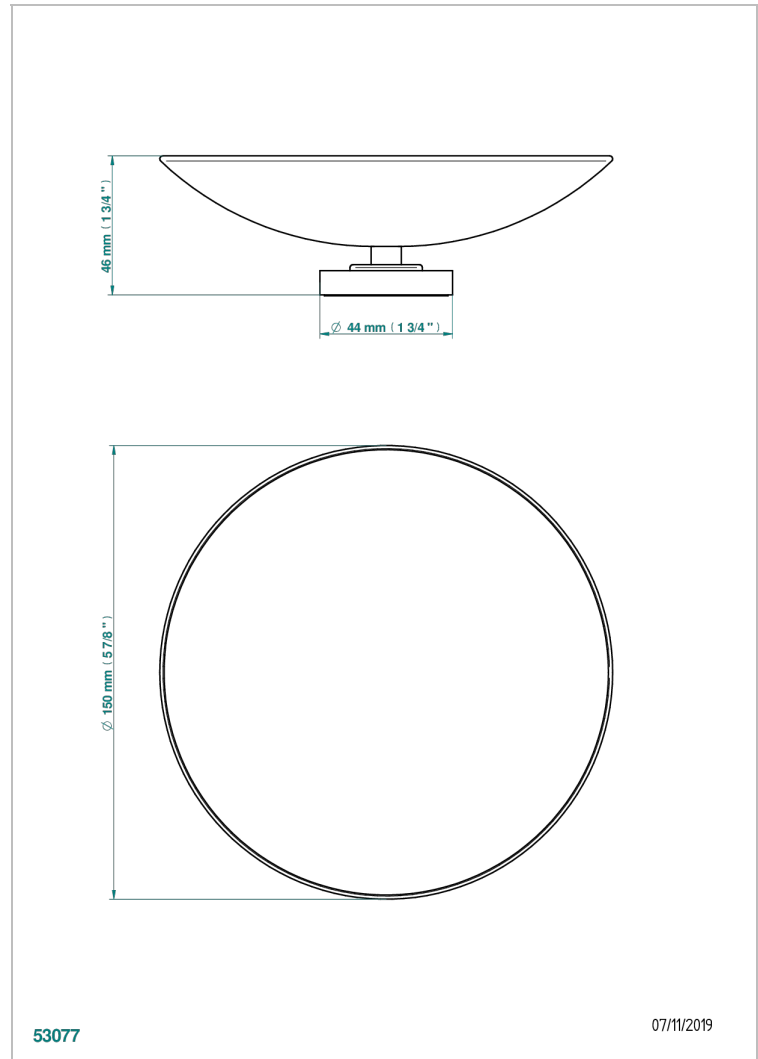

METAMORPHOSE

G6A-544GM

Coupe porte-savon Ø 150 mm sur pied

THG[®]
PARIS

CARACTÉRISTIQUES

- Accessoire en laiton

FINITIONS DISPONIBLES

Bronze clair - D01
Chromé - A02
Chromé mat - C02
Doré brillant - F01
Doré mat - F07
Nickel brillant - B01

Nickel mat - C01
Noir mat céramique - D30
Or pâle - F30
Or pâle mat - F31
Pvd blush - H62
Pvd blush mat - H60

Pvd couleur bronze brown - F33
Pvd couleur bronze brown - mat - F34
Pvd couleur doré - H52
Pvd couleur doré mat - H53
Pvd couleur laiton - H49
Pvd couleur laiton mat - H50