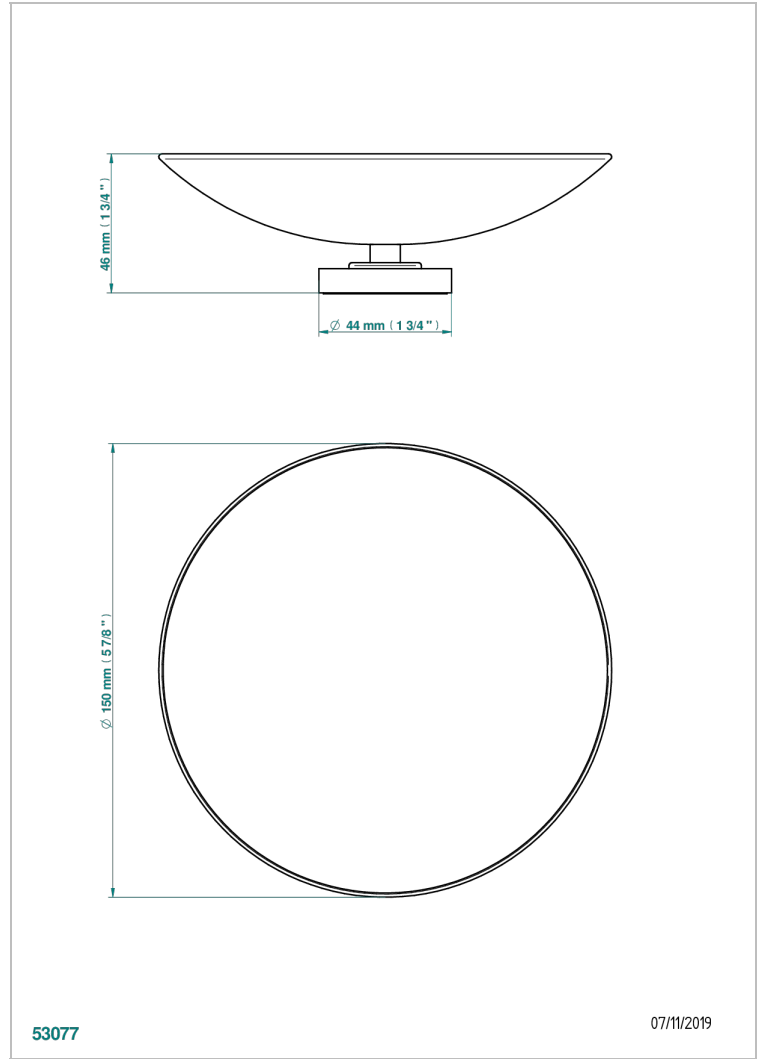

METAMORPHOSE

G6A-544GM

Copa de laton con pie, con rosetón Ø 150 mm

THG[®]
PARIS

CARACTERÍSTICAS

- Métamorphose
- Copa de laton con pie, con rosetón Ø 150 mm

ACABADOS DISPONIBLES

Bronce claro - D01
Cerámica negra mate - D30
Cobre viejo mate - H07
Cromo - A02
Cromo mate - C02
Dorado - F01