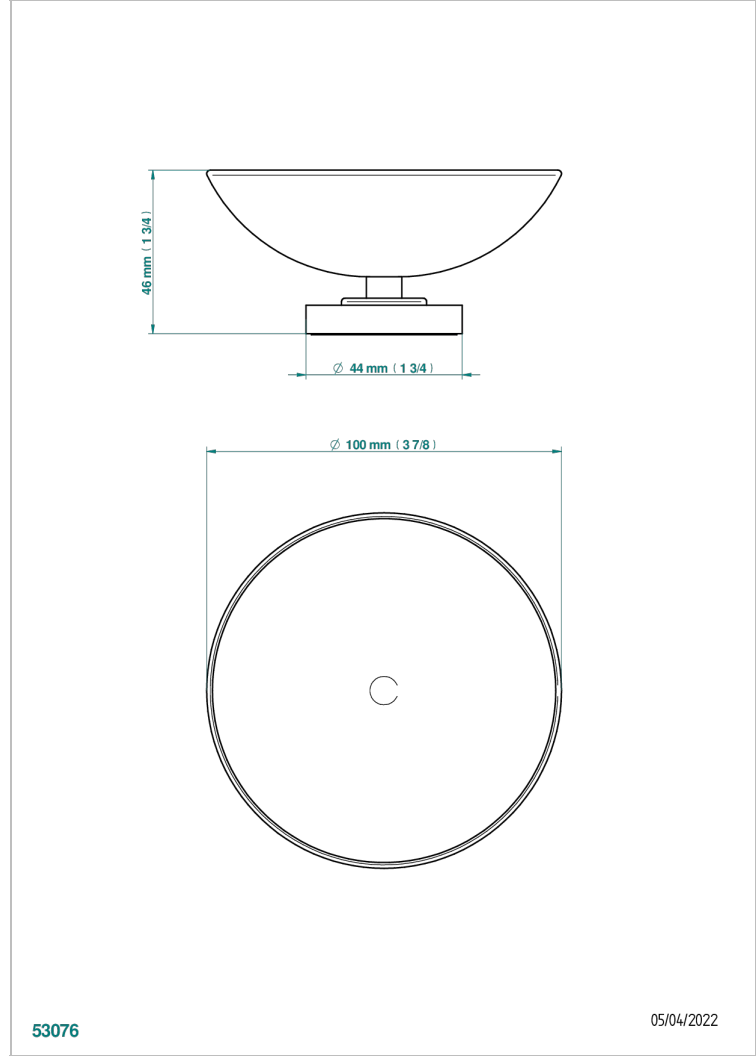

BEYOND CRYSTAL - AZUL CRISTAL

U6K-544

Copa de laton con pie, con rosetón Ø 100 mm

THG[®]
PARIS

53076

05/04/2022

CARACTERÍSTICAS

- Beyond Crystal - azul cristal
- Copa de laton con pie, con rosetón Ø 100 mm