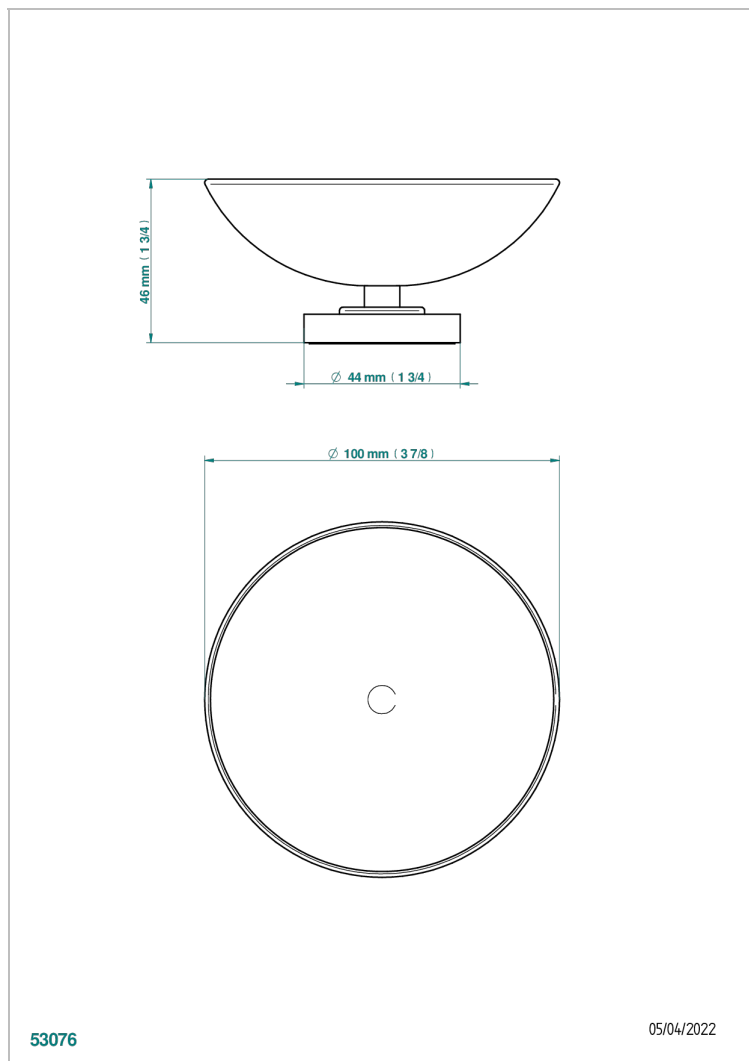

BEYOND CRYSTAL - CRISTAL DE COLOR CHAMPAN

U6J-544

Copa de laton con pie, con rosetón Ø 100 mm

53076

05/04/2022

CARACTERÍSTICAS

- Beyond Crystal - Cristal de color champán
- Copa de laton con pie, con rosetón Ø 100 mm