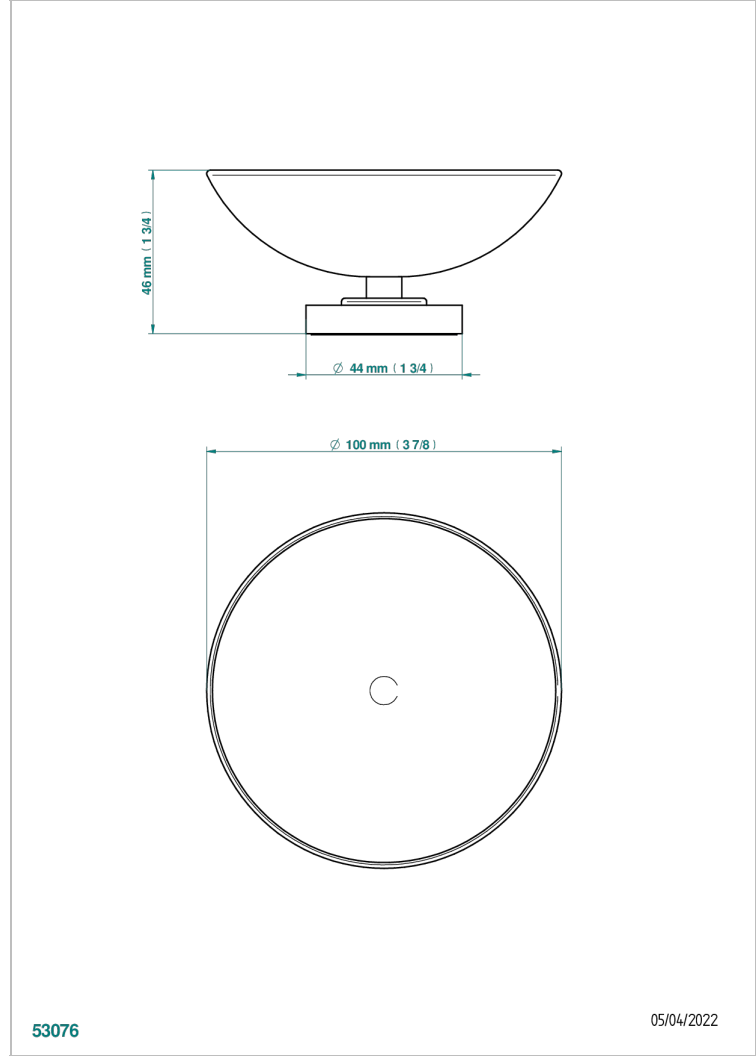

BEYOND CRYSTAL - CRISTAL ROJO

U6H-544

Copa de laton con pie, con rosetón Ø 100 mm

THG[®]
PARIS

53076

05/04/2022

CARACTERÍSTICAS

- Beyond Crystal - cristal rojo
- Copa de laton con pie, con rosetón Ø 100 mm