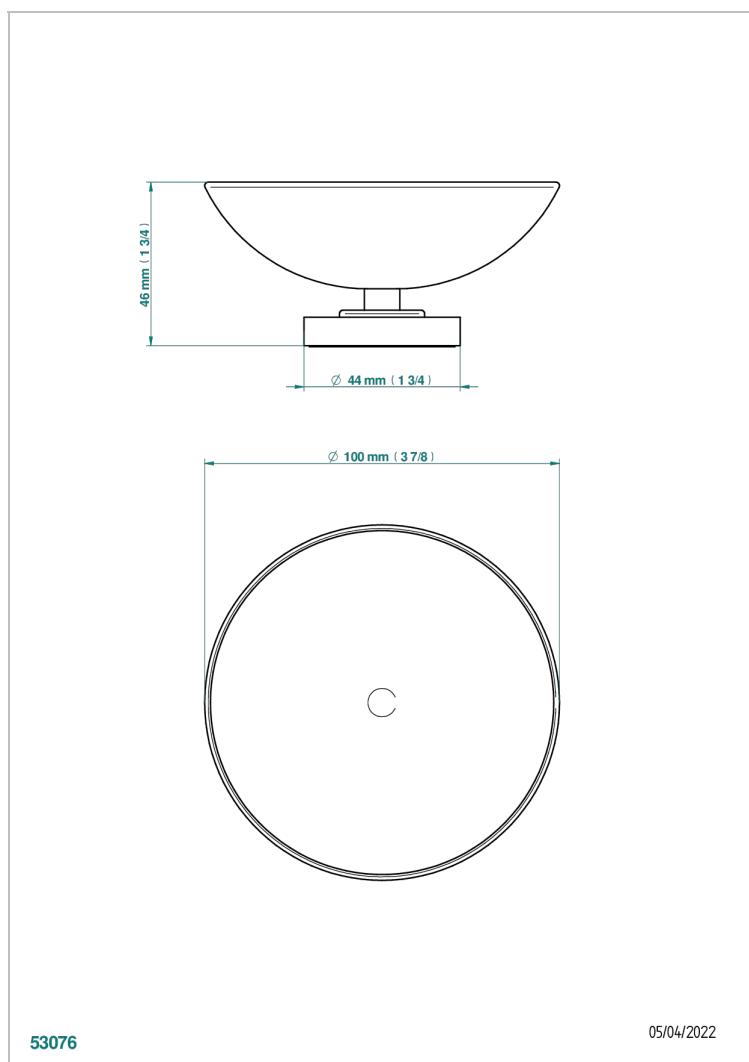

METAMORPHOSE CERAMIQUE BLANCHE

G6E-544

Coupe porte-savon Ø100 mm sur pied

CARACTÉRISTIQUES

- Accessoire en laiton

FINITIONS DISPONIBLES

Bronze clair - D01
Chromé - A02
Chromé mat - C02
Doré brillant - F01
Doré mat - F07
Nickel brillant - B01

Nickel mat - C01
Noir mat céramique - D30
Or pâle - F30
Or pâle mat - F31
Pvd blush - H62
Pvd blush mat - H60

Pvd couleur bronze brown - F33
Pvd couleur bronze brown - mat - F34
Pvd couleur doré - H52
Pvd couleur doré mat - H53
Pvd couleur laiton - H49
Pvd couleur laiton mat - H50