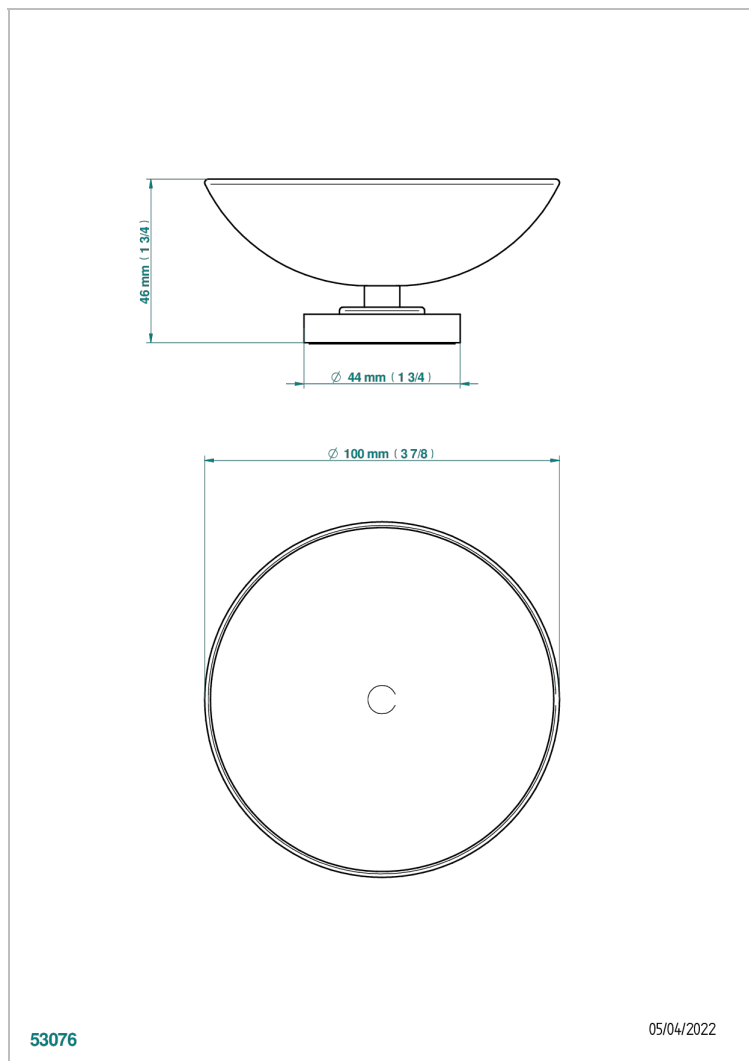

# METAMORPHOSE CERAMIQUE BLANCHE

G6E-544

Coupe porte-savon Ø100 mm sur pied