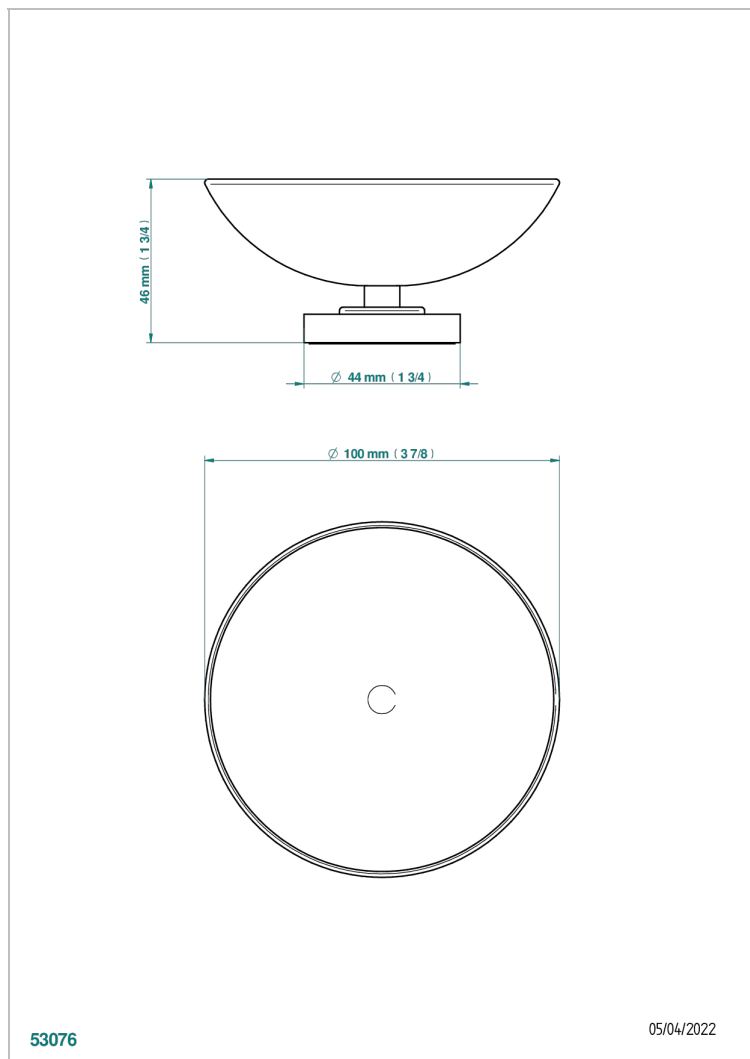

# МЕТАМОРФОЗЕ С БЕЛОИ КЕРАМИКОИ

G6E-544

Мыльница на подставке, диаметр : 100 мм

## ХАРАКТЕРИСТИКИ

- Metamorphose с белой керамикой
- Мыльница на подставке, диаметр : 100 мм