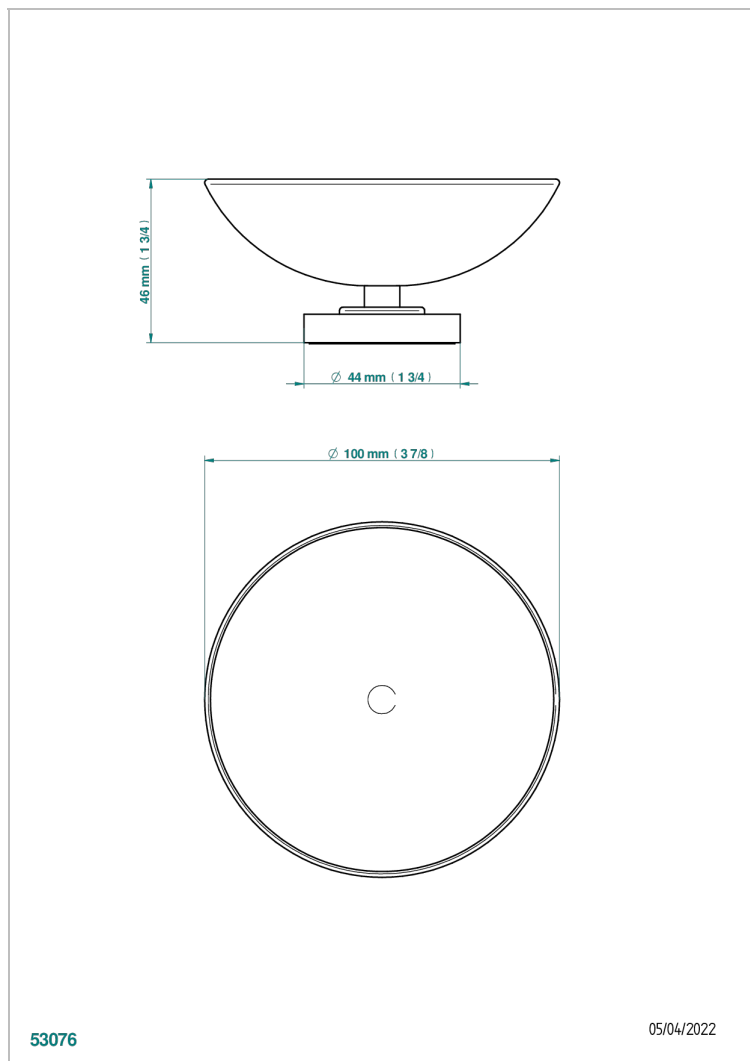

METAMORPHOSE CERAMIQUE BLANCHE

G6E-544

Coupe porte-savon Ø100 mm sur pied

CARACTÉRISTIQUES

- Accessoire en laiton

FINITIONS DISPONIBLES

Bronze clair - D01
Chromé - A02
Chromé mat - C02
Doré brillant - F01
Doré mat - F07
Nickel brillant - B01