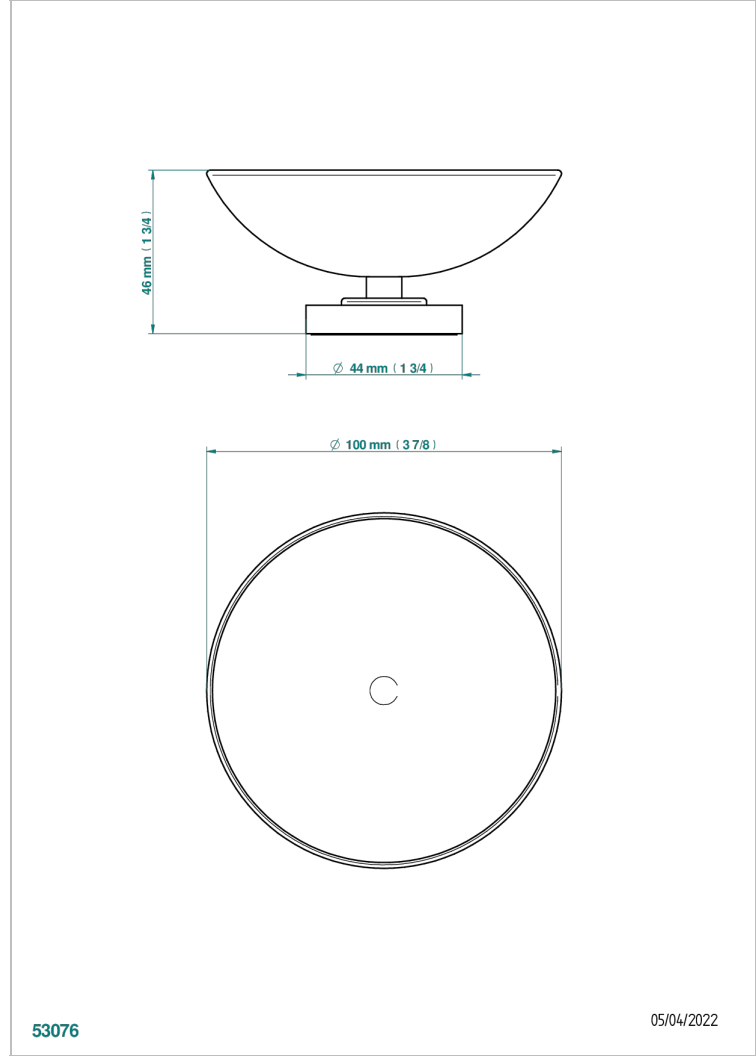

# METAMORPHOSE WHITE CERAMIC

G6E-544

落地式直径100毫米肥皂碟

THG<sup>®</sup>  
PARIS

53076

05/04/2022

## 特色

- Métamorphose White Ceramic
- 落地式直径100毫米肥皂碟