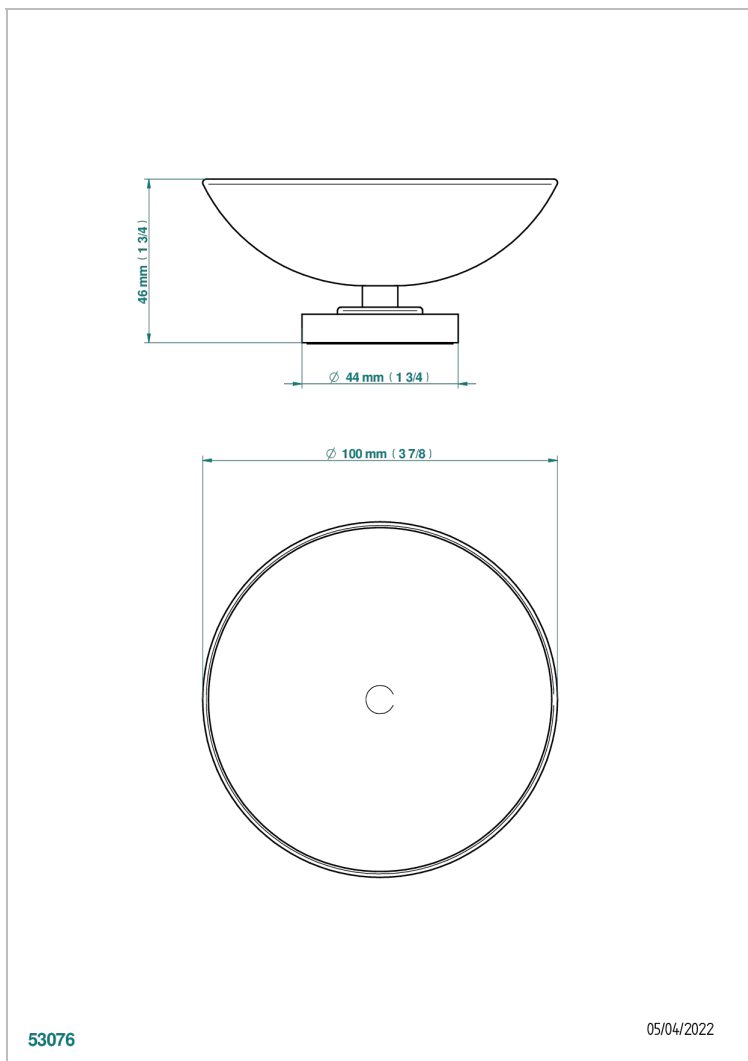

# METAMORPHOSE CERAMIQUE NOIRE

G6D-544

Coupe porte-savon Ø100 mm sur pied

THG<sup>®</sup>  
PARIS

53076

05/04/2022