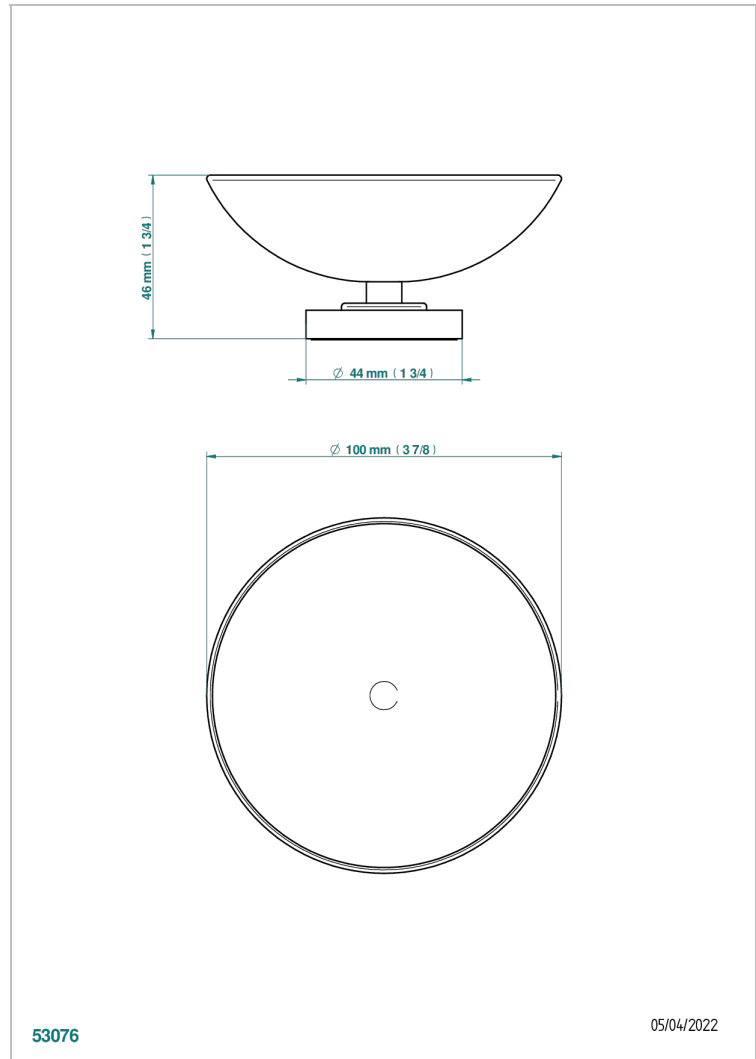

METAMORPHOSE, CERAMICA NEGRA

G6D-544

Copa de laton con pie, con rosetón Ø 100 mm

THG[®]
PARIS

53076

05/04/2022

CARACTERÍSTICAS

- Métamorphose, cerámica negra
- Copa de laton con pie, con rosetón Ø 100 mm

Pvd umber - H66
Pvd umber mate - H67