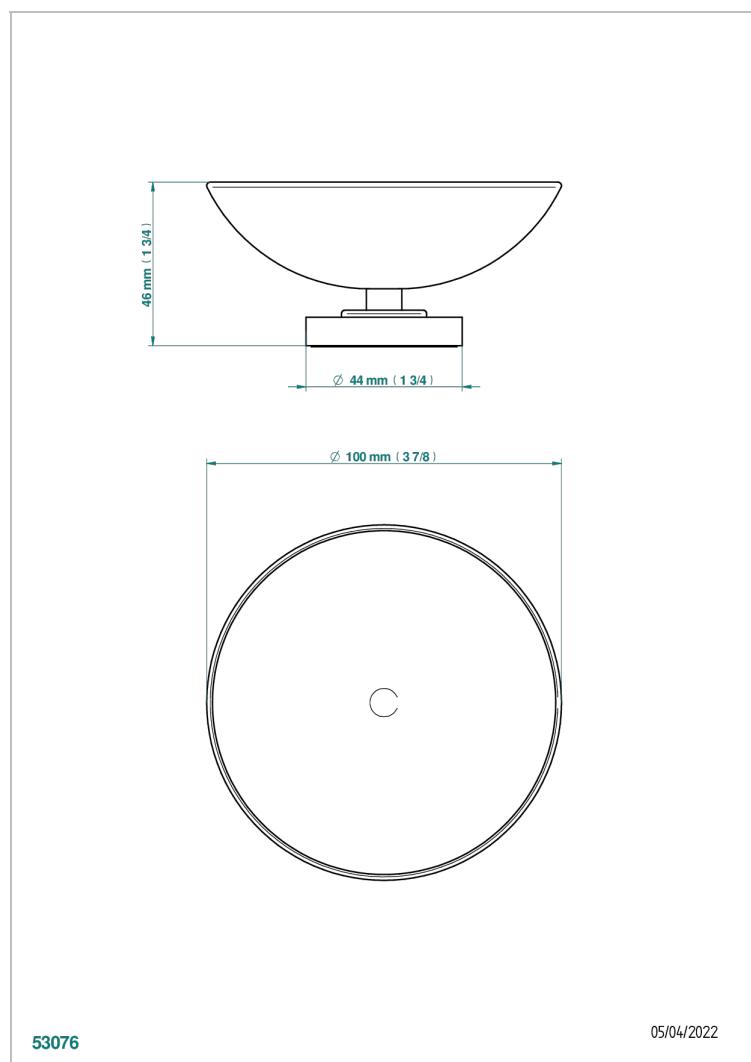

METAMORPHOSE CERAMIQUE NOIRE

G6D-544

Coupe porte-savon Ø100 mm sur pied

53076

05/04/2022

CARACTÉRISTIQUES

- Accessoire en laiton

FINITIONS DISPONIBLES