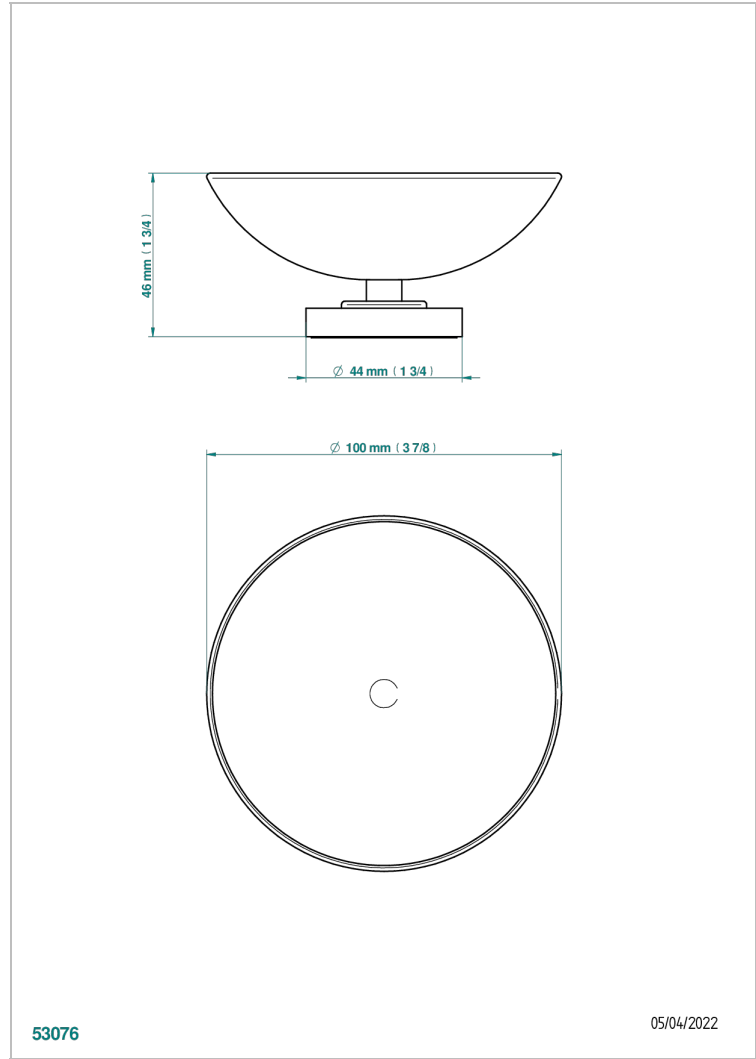

METAMORPHOSE, CERAMICA NEGRA

G6D-544

Copa de laton con pie, con rosetón Ø 100 mm

53076

05/04/2022

CARACTERÍSTICAS

- Métamorphose, cerámica negra
- Copa de laton con pie, con rosetón Ø 100 mm

ACABADOS DISPONIBLES

Pvd umber - H66
Pvd umber mate - H67