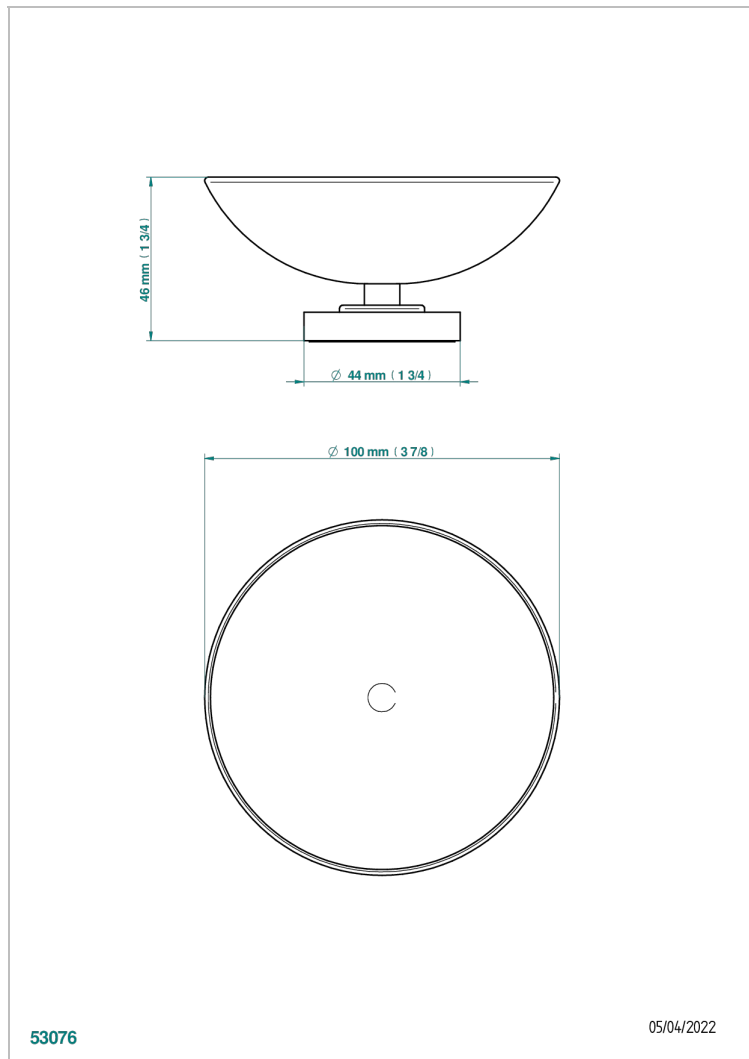

# МЕТАМОРФОЗЕ С ЧЕРНОЙ КЕРАМИКОЙ

G6D-544

Мыльница на подставке, диаметр : 100 мм

THG<sup>®</sup>  
PARIS

## ХАРАКТЕРИСТИКИ

- Metamorphose с чёрной керамикой
- Мыльница на подставке, диаметр : 100 мм