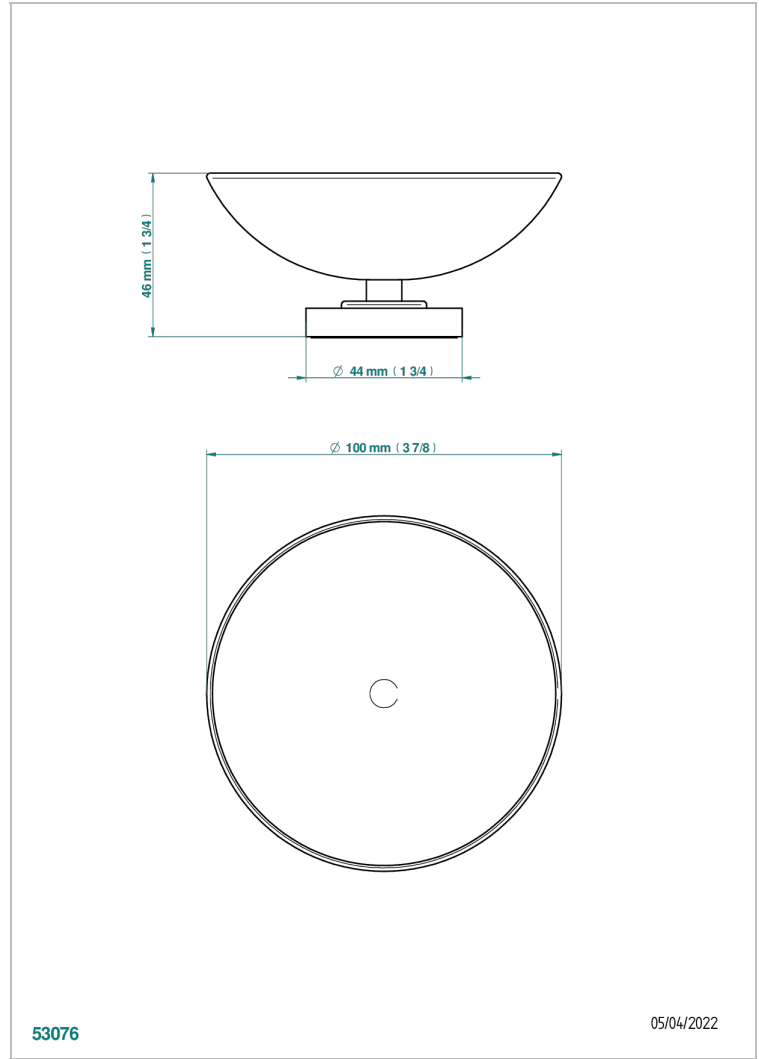

METAMORPHOSE CERAMIQUE NOIRE

G6D-544

Coupe porte-savon Ø100 mm sur pied

THG[®]
PARIS

53076

05/04/2022

CARACTÉRISTIQUES

- Accessoire en laiton