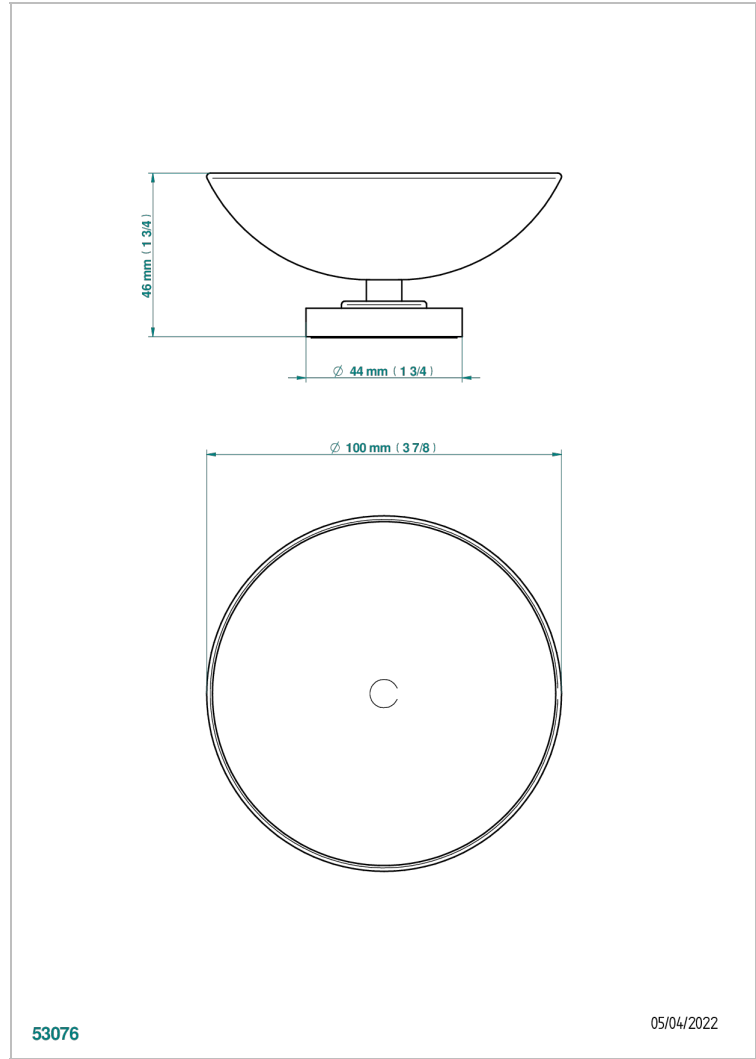

# METAMORPHOSE, CERAMICA NEGRA

G6D-544

Copa de laton con pie, con rosetón Ø 100 mm

THG<sup>®</sup>  
PARIS

53076

05/04/2022

## CARACTERÍSTICAS

- Métamorphose, cerámica negra
- Copa de laton con pie, con rosetón Ø 100 mm