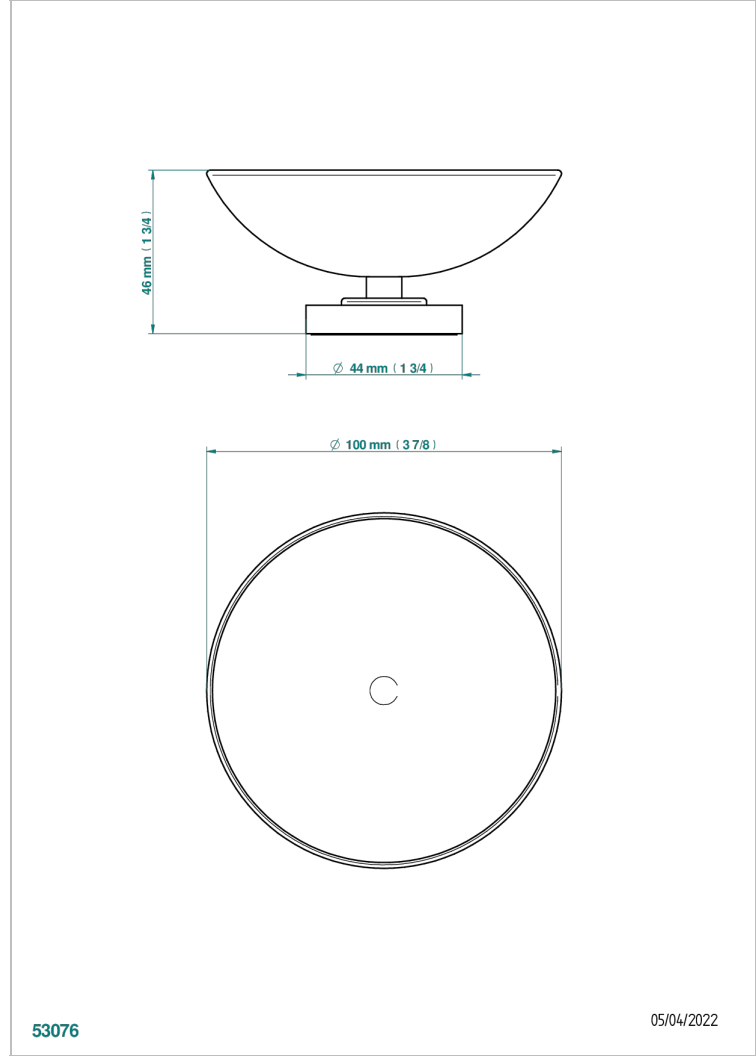

METAMORPHOSE BLACK CERAMIC

G6D-544

落地式直径100毫米肥皂碟

THG[®]
PARIS

53076

05/04/2022

特色

- Métamorphose Black Ceramic
- 落地式直径100毫米肥皂碟