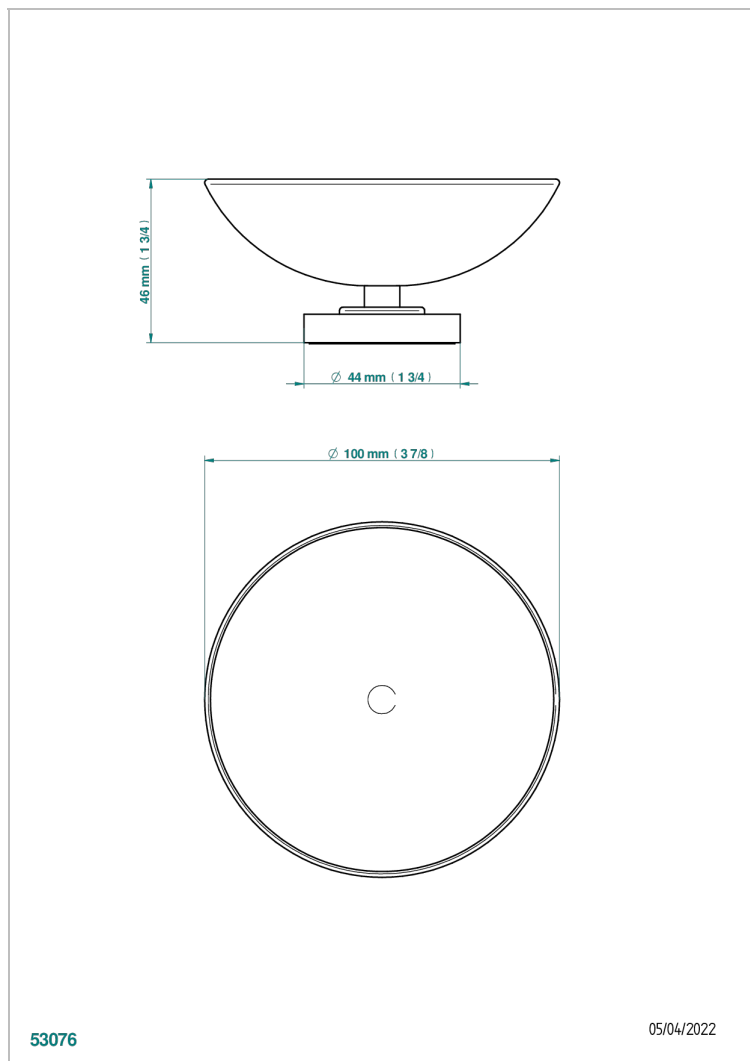

# METAMORPHOSE CARBONE

G6C-544

Coupe porte-savon Ø100 mm sur pied

THG<sup>®</sup>  
PARIS

53076

05/04/2022