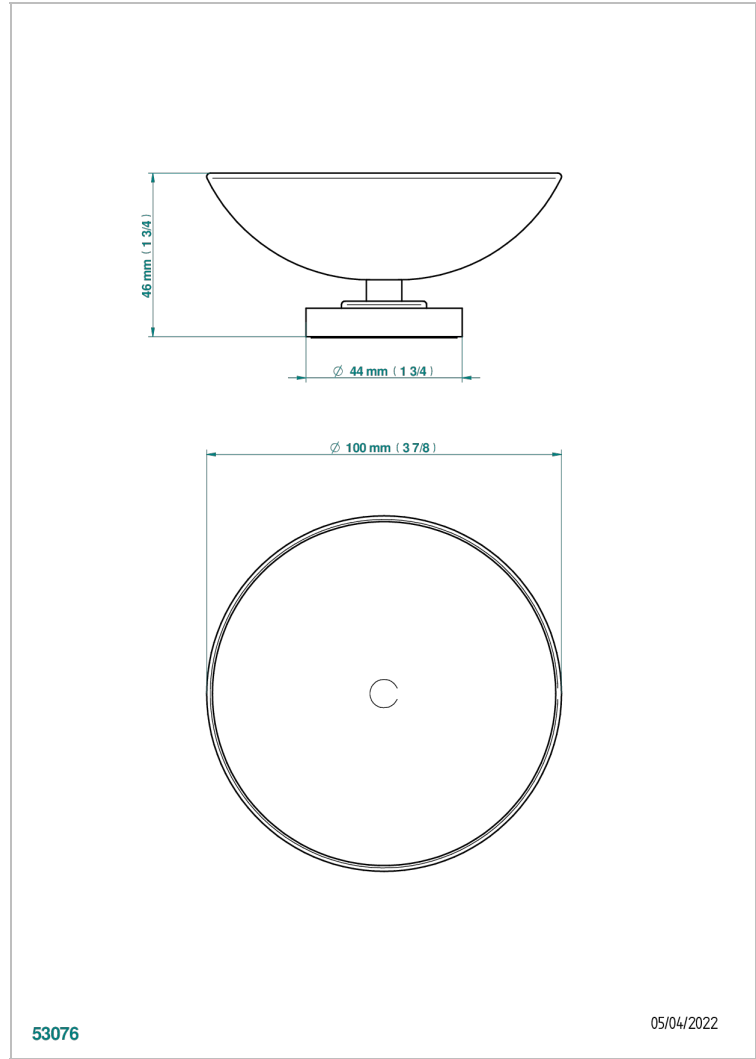

METAMORPHOSE, CARBONO

G6C-544

Copa de laton con pie, con rosetón Ø 100 mm

THG[®]
PARIS

53076

05/04/2022

CARACTERÍSTICAS

- Métamorphose, carbono
- Copa de laton con pie, con rosetón Ø 100 mm

Pvd umber - H66
Pvd umber mate - H67