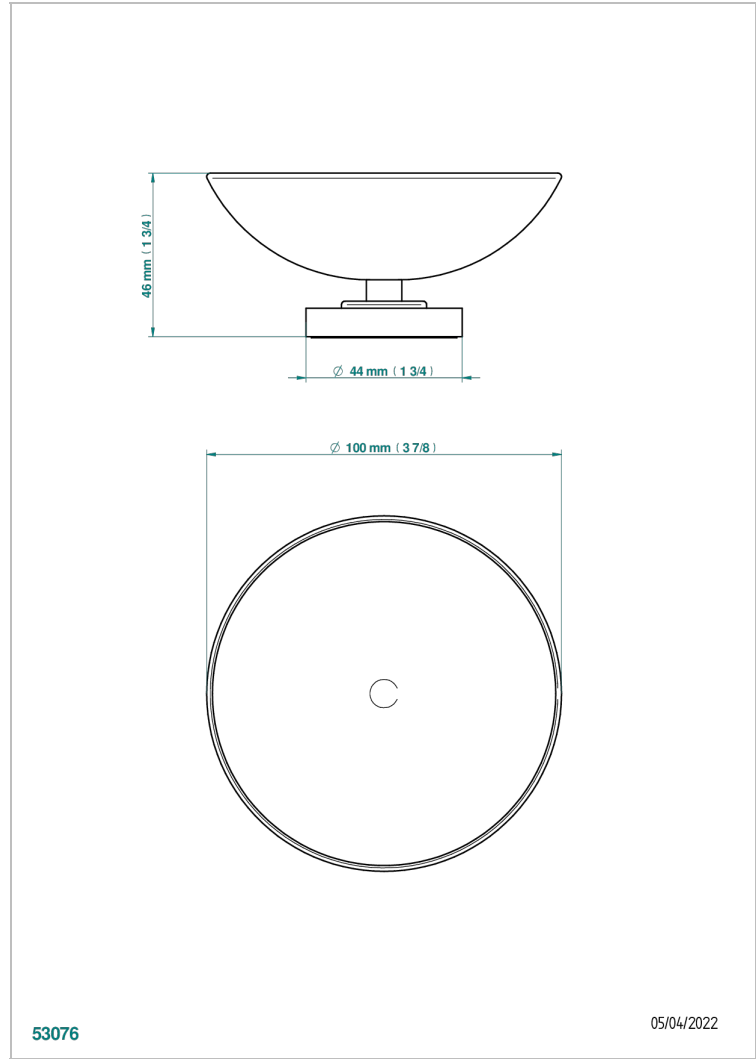

METAMORPHOSE CARBONE

G6C-544

Coupe porte-savon Ø100 mm sur pied

THG[®]
PARIS

53076

05/04/2022

CARACTÉRISTIQUES

- Accessoire en laiton